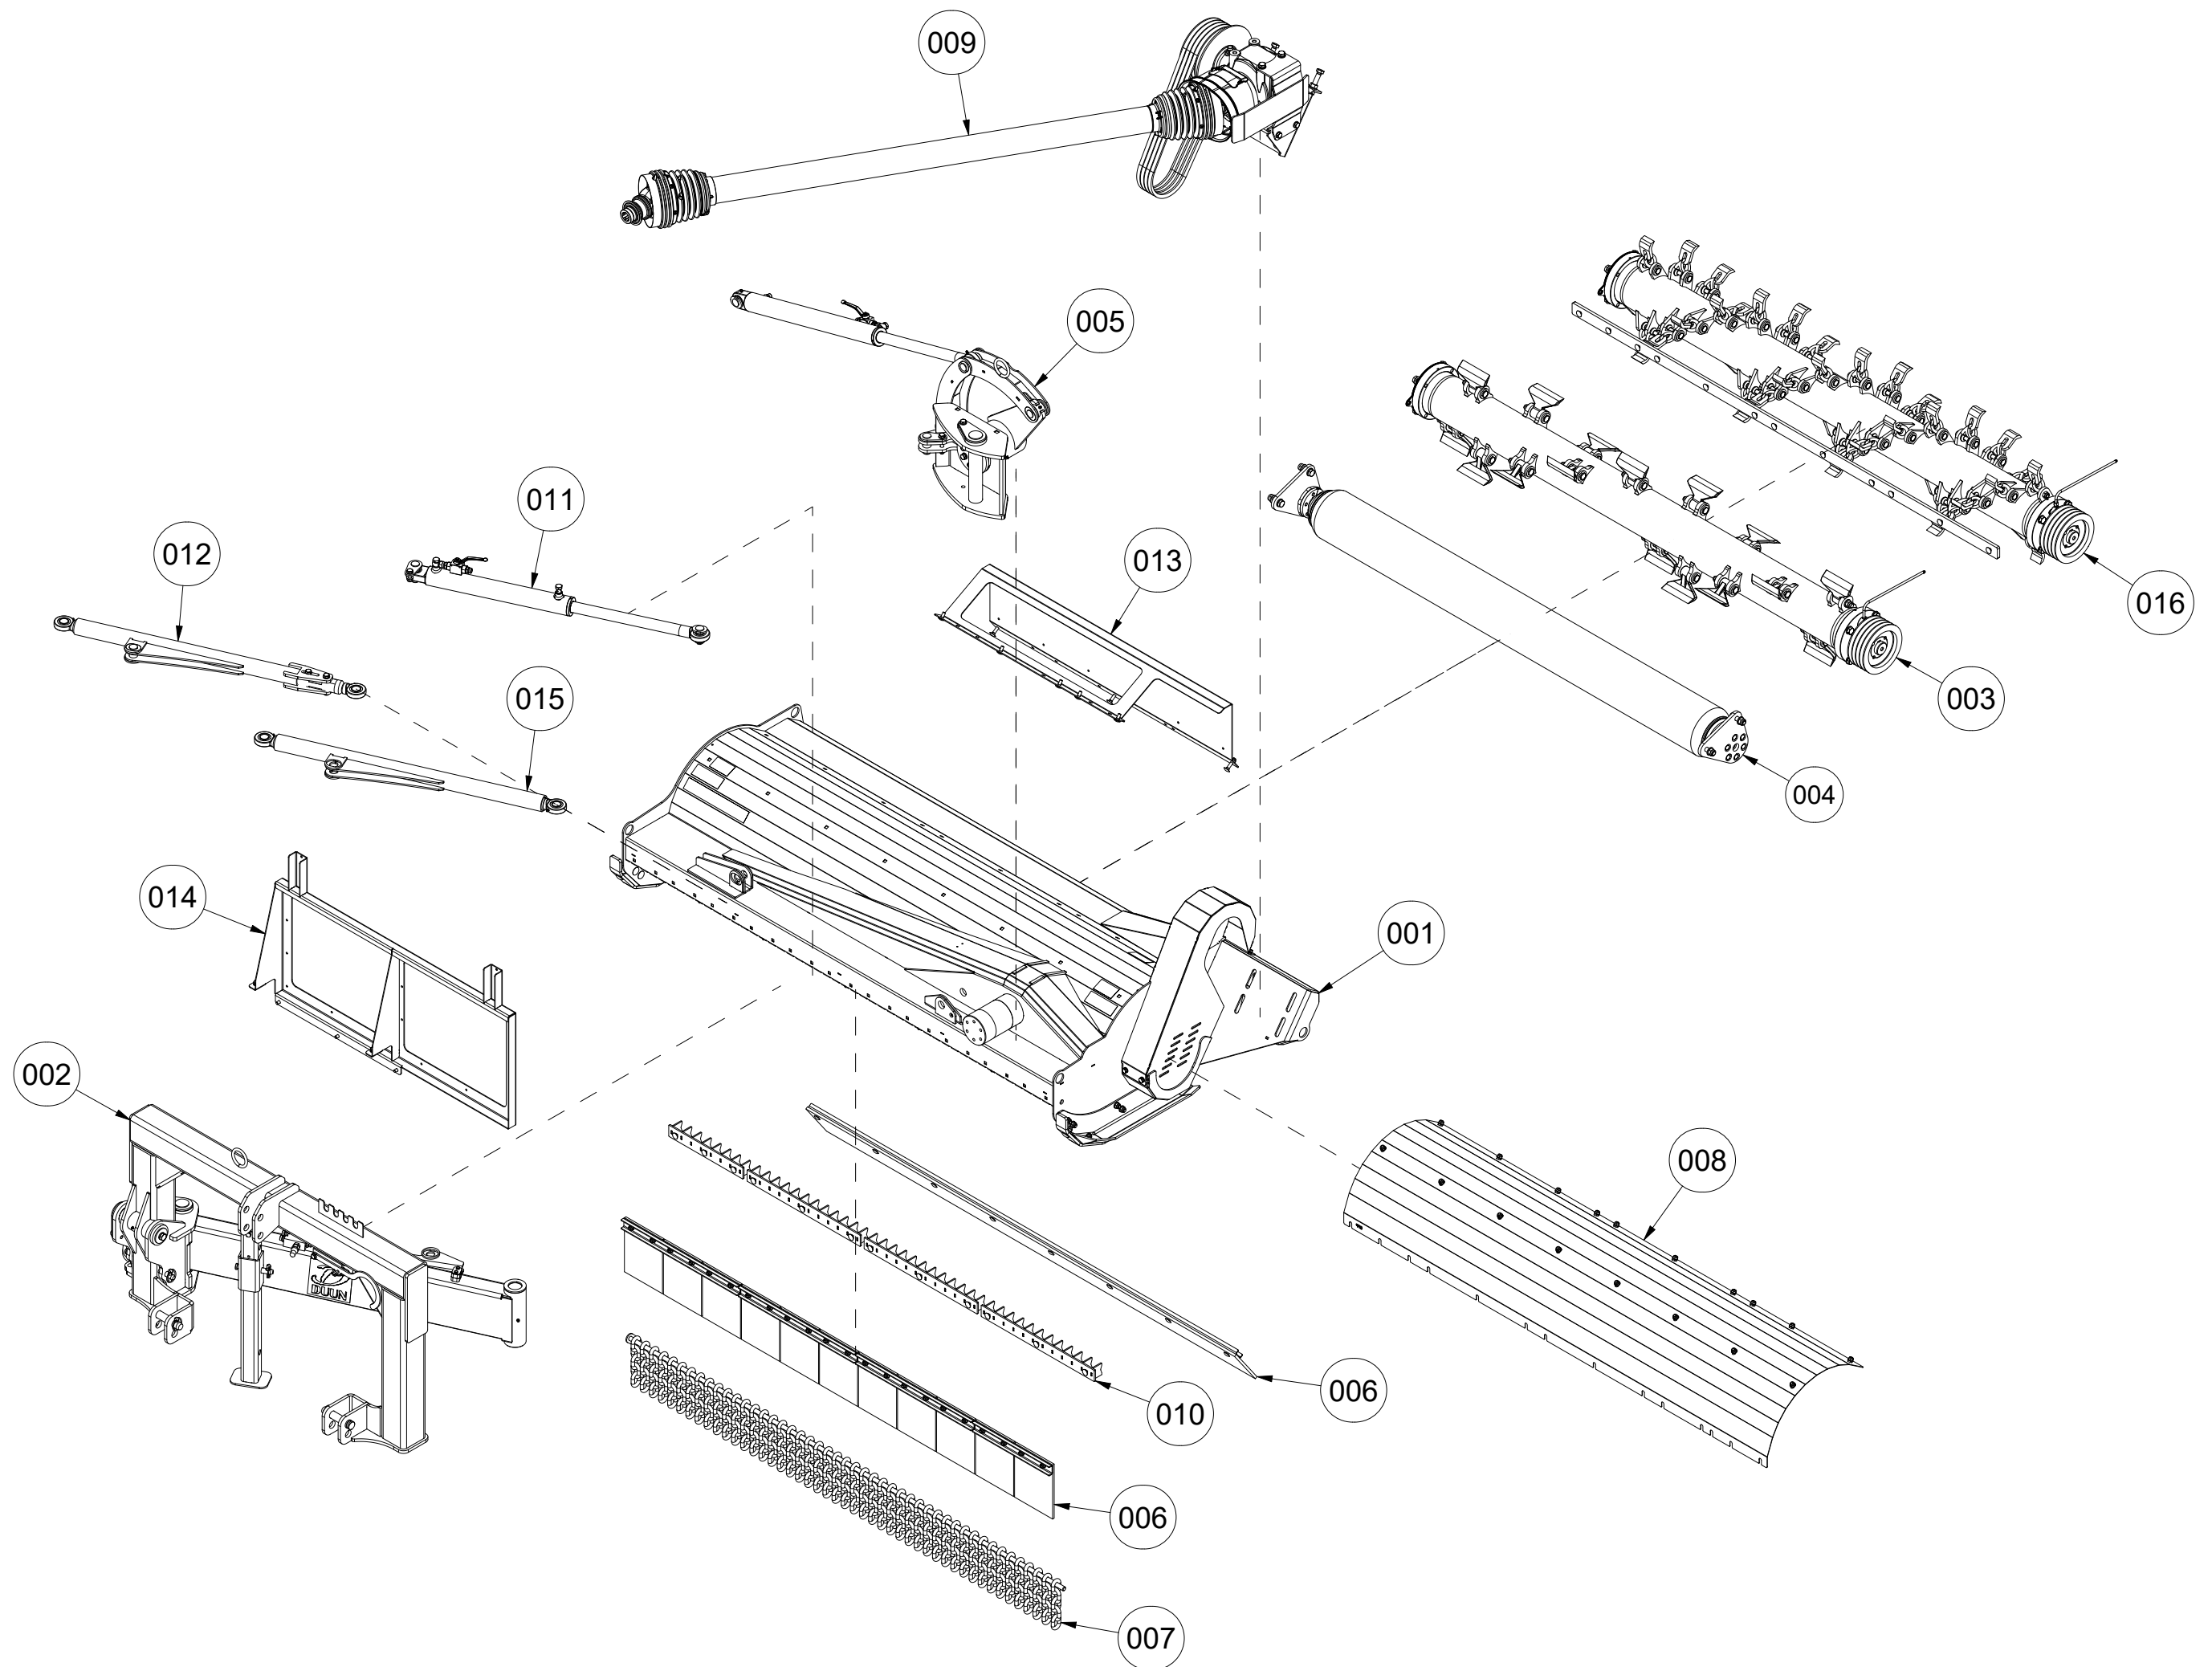

# 001 Hull BPA220

Pos	Qty	Article no	Designation
1	1	2935185	Adhesive label 90x48 Crush hazard
2	2	2935186	Adhesive label 48x90 Keep distance
3	2	2935188	Adhesive label 135x48 Cut hazard
4	4	2531060	Washer M10 EIZn DIN 125
5	4	2534060	Spring washer M10 EIZn DIN 127
6	4	2422295	Hexagon screw M10x20 EIZn 8.8 DIN 933
7	1	2935189	Adhesive label 90x48 Belt tensioning
8	18	2483611	Locking nut M12 EIZn DIN 985
9	18	2531069	Washer M12 EIZn DIN 125
10	12	2344348	Locking screw M12x30 EIZn 8.8 DIN 603
11	2	2935088	Adhesive label 90x48 Crushing hand hazard
12	1	27201001	Hull BPA220
13	1	27201021	Cover
14	1	2935179	Adhesive label BPA220
15	1	27201063	Side bracket
16	1	27201065	Side bracket
17	2	27201064	Wear steel
18	6	2344350	Locking screw M12x35 EIZn 8.8 DIN 603
19	1	2935121	Adhesive label 45x309, Mulcher 540 rpm