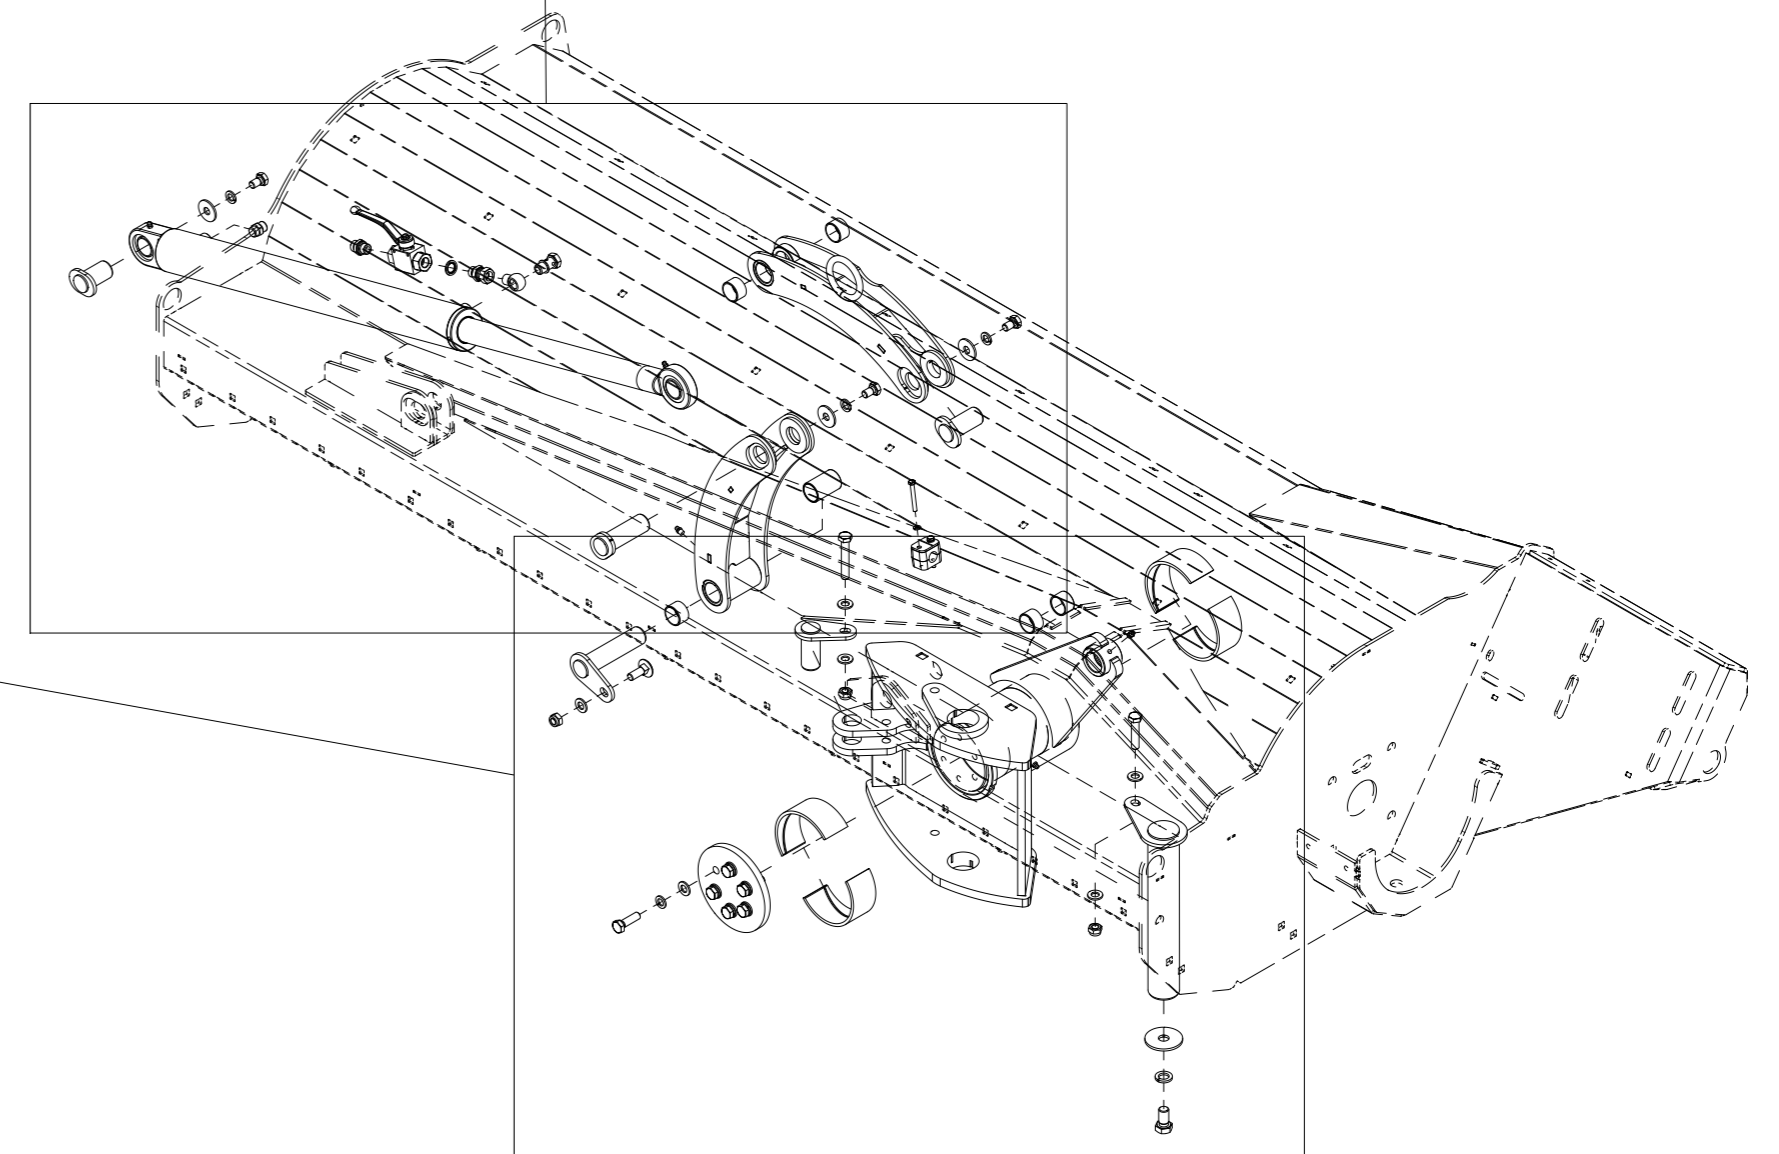

Pos	Qty	Article no	Designation
1	4	2245024	Plastic bearing Ø128x5
2	5	2245228	Plastic bearing Ø30/34x20
3	1	27201029	Bolt
4	1	27201010	Bolt
5	3	2483611	Locking nut M12 EIZn DIN 985
6	1	2422358	Hexagon screw M12x55 EIZn 8.8 DIN 931
7	11	2531069	Washer M12 EIZn DIN 125
8	1	2422362	Hexagon screw M12x75 EIZn 8.8 DIN 931
9	3	2478407	Grease nipple, Straight M8
10	1	23521053	Washer Ø17/60x4
11	1	2534078	Spring washer M16 EIZn DIN 127
12	1	2422485	Hexagon screw M16x30 EIZn 8.8 DIN 933
13	1	27201015	Washer
14	6	2422352	Hexagon screw M12x40 EIZn 8.8 DIN 933
15	9	2534069	Spring washer M12 EIZn DIN 127
16	1	27201008	Link
17	1	2245230	Plastic bearing 30x34x52
18	1	27201032	Bolt
19	3	2533090	Body washer M12 EIZn DIN 9021
20	3	2422344	Hexagon screw M12x20 EIZn 8.8 DIN 933
21	1	27201049	Link
22	1	27201033	Bolt
23	1	27201052	Bolt
24	1	2344350	Locking screw M12x35 EIZn 8.8 DIN 603
25	1	27201045	Bolt
26	1	2955377	Cylinder Ø60/40 SL550
27	1	2478412	Breather plug 3/8"
28	1	4251211	Hose holder Ø18x1
29	2	2422217	Hexagon screw M6x50 EIZn 8.8 DIN 931
30	2	2534039	Spring washer M6 EIZn DIN 127
31	1	2957604	Shut down valve 3/8"
32	1	2957850	Banjo 3/8"
33	1	2957851	Banjobolt 3/8"
34	1	2957742	Swivel nipple 3/8" - 3/8"
35	1	2957890	Hydraulic gasket 3/8"
36	1	2957749	Hexagon nipple GEK BSP 3/8" L12 ED
37	1	27201068	Swivel bracket