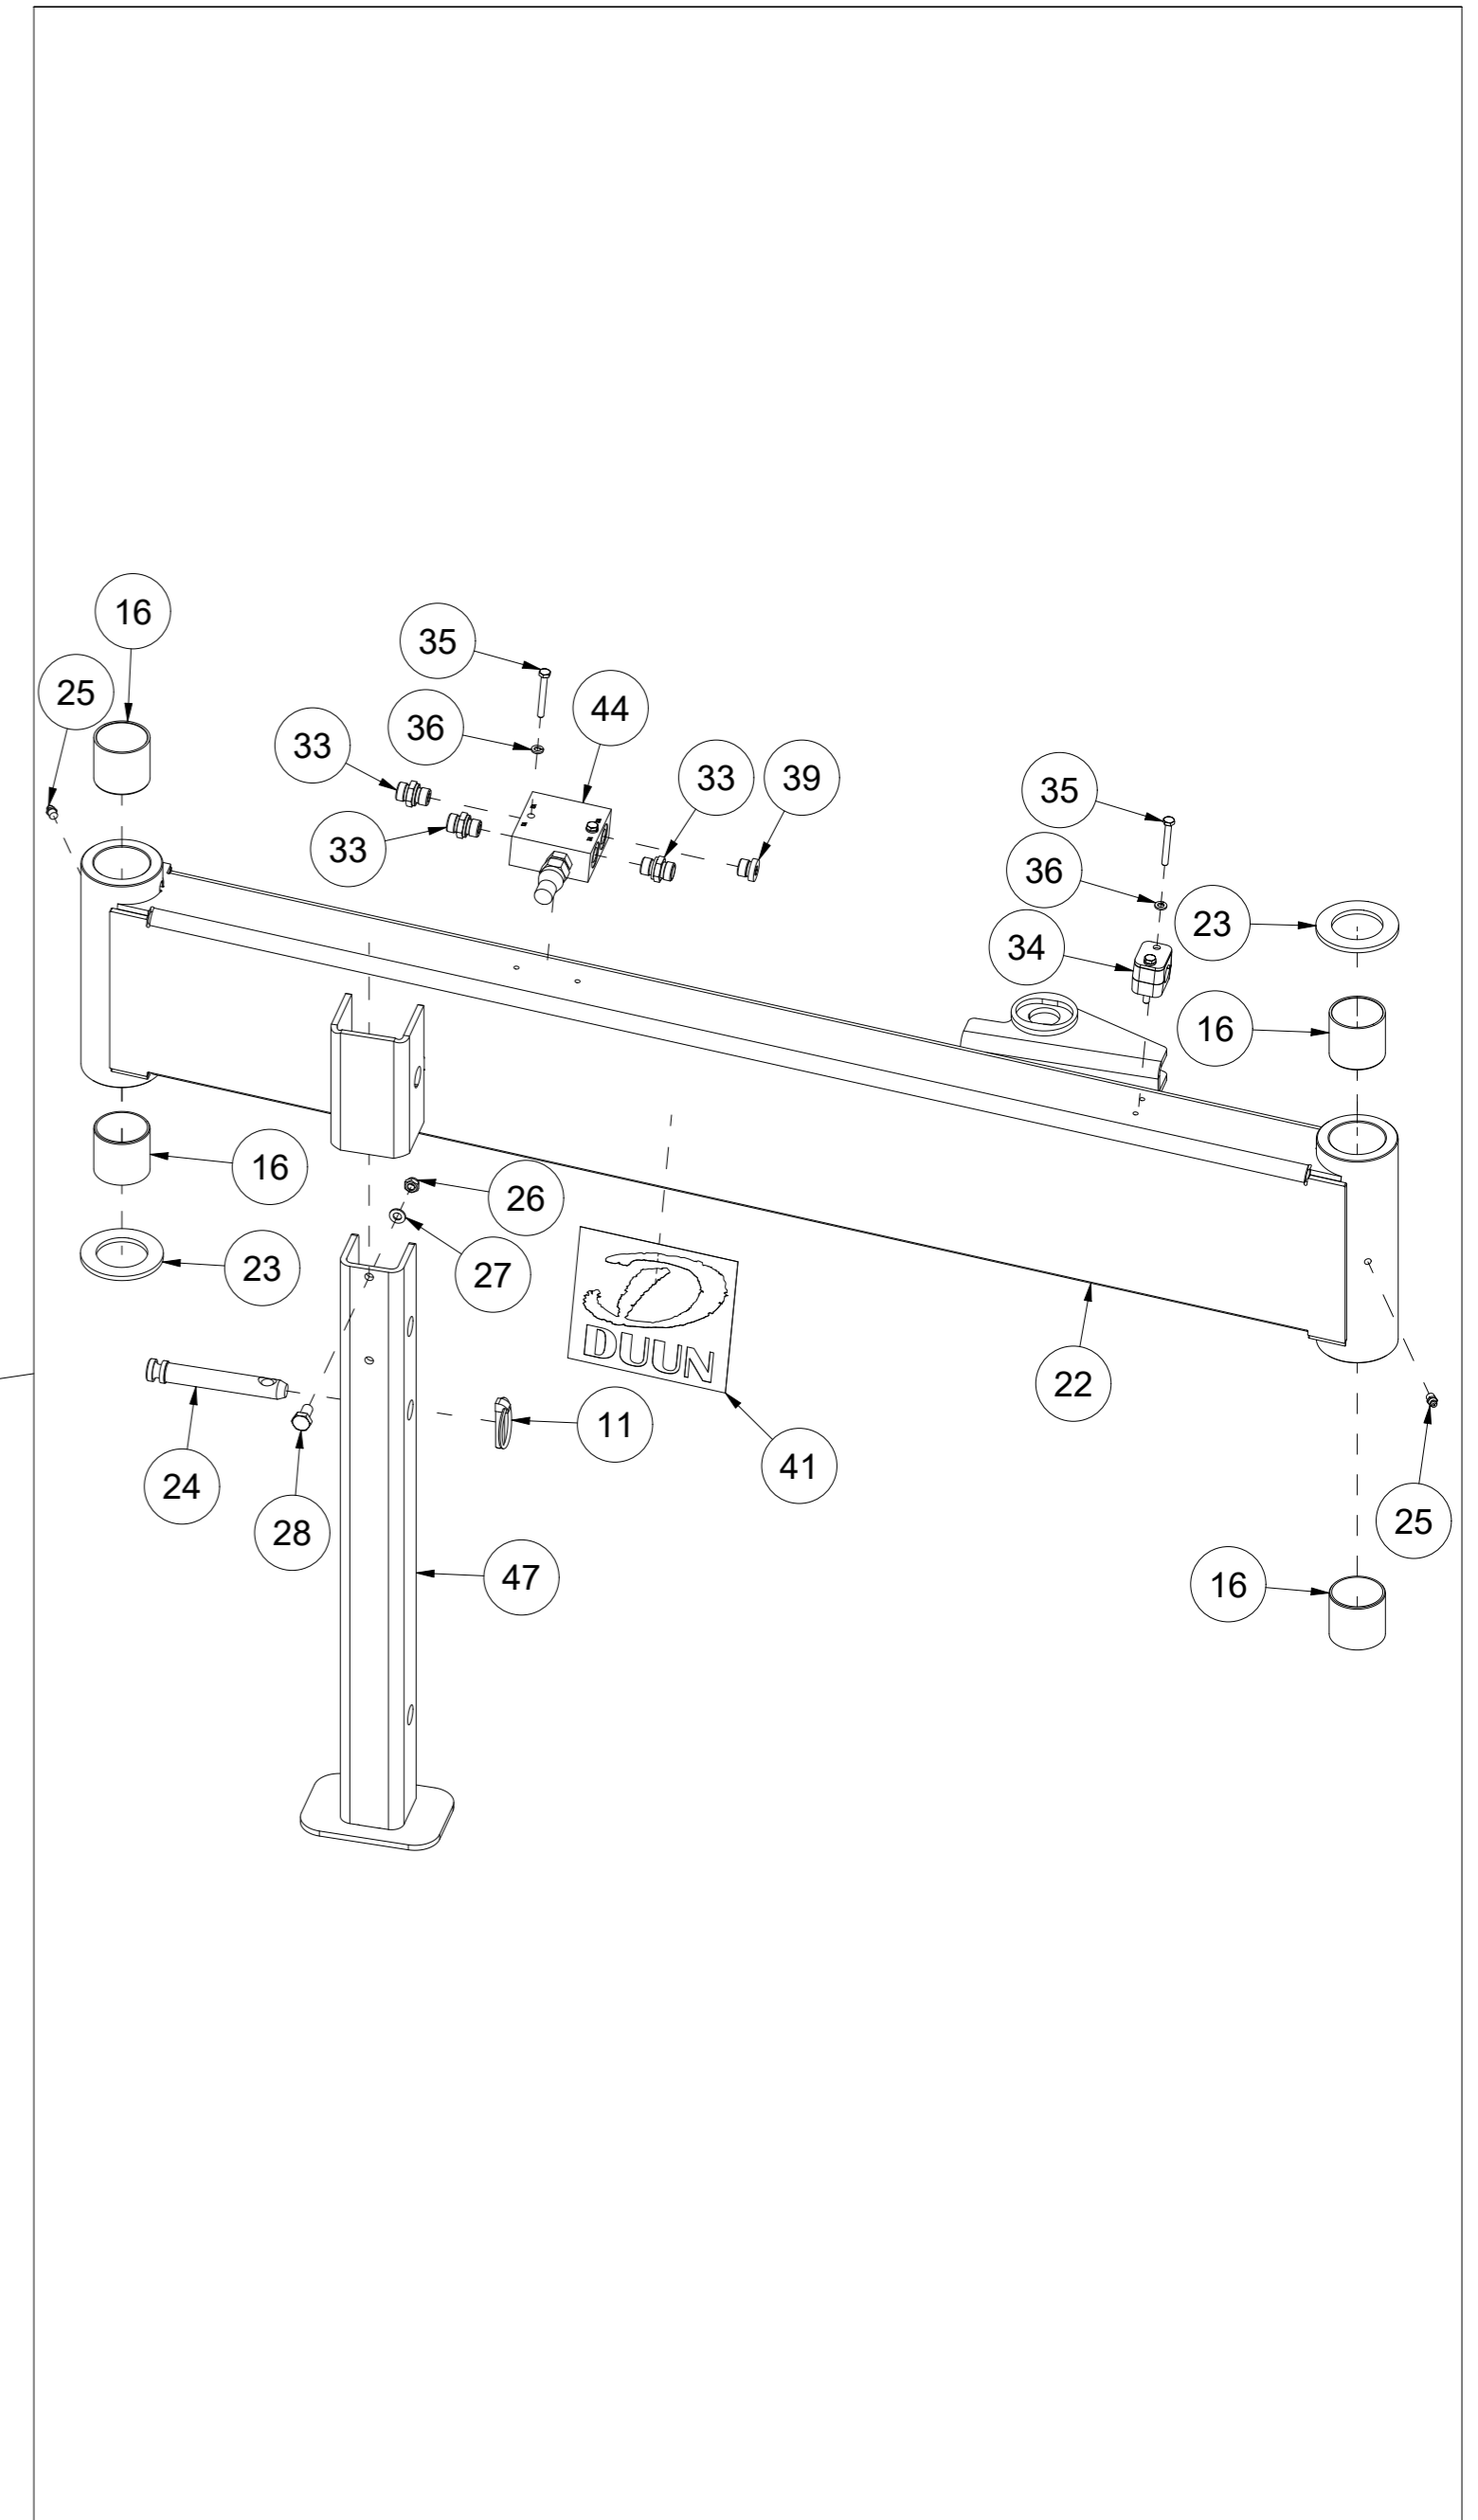

002 Tractor attachment BPA220

Pos	Qty	Article no	Designation
1	1	27201003	Tractor attachment
2	1	27201012	Bolt
3	1	27201010	Bolt
4	2	27201029	Bolt
5	1	27201044	Bolt
6	9	2531069	Washer M12 EIZn DIN 125
7	1	2534069	Spring washer M12 EIZn DIN 127
8	4	2483611	Locking nut M12 EIZn DIN 985
9	4	2422352	Hexagon screw M12x40 EIZn 8.8 DIN 933
10	1	2422358	Hexagon screw M12x55 EIZn 8.8 DIN 931
11	5	2556142	Linch pin Ø10x40
12	1	2526324	Top strut bolt cat. 1 Ø19x241
13	2	23521053	Washer Ø17/60x4
14	2	2534078	Spring washer M16 EIZn DIN 127
15	2	2422485	Hexagon screw M16x30 EIZn 8.8 DIN 933
16	6	2245250	Plastic bearing Ø50/55x50
17	1	27201054	Hook
18	1	2483610	Locking nut M10 EIZn DIN 985
19	2	2531060	Washer M10 EIZn DIN 125
20	1	2422299	Hexagon screw M10x30 EIZn 8.8 DIN 933
21	2	2551730	Drawbar bolt cat. 2 Ø28x95
22	1	27201040	Arm
23	2	27201055	Bronze washer
24	1	2526322	Top strut bolt cat. 1 Ø19x97
25	4	2478407	Grease nipple, Straight M8
26	1	2483609	Locking nut M8 EIZn DIN 985
27	2	2531047	Washer M8 EIZn DIN 125
28	1	2422295	Hexagon screw M10x20 EIZn 8.8 DIN 933
29	1	27201039	Joint
30	1	2245230	Plastic bearing 30x34x52
31	1	2955378	Cylinder Ø70/35 SL60
32	1	2478412	Breather plug 3/8"
33	3	2957749	Hexagon nipple GEK BSP 3/8" L12 ED
34	2	4251211	Hose holder Ø18x1
35	6	2422217	Hexagon screw M6x50 EIZn 8.8 DIN 931
36	4	2534039	Spring washer M6 EIZn DIN 127
37	1	4251201	Hose holder
38	1	2422256	Hexagon screw M8x50 EIZn 8.8 DIN 931
39	1	2957410	Plug 3/8 w/Gasket
40	1	2957851	Banjobolt 3/8"
41	1	2935150	Adhesive label Duun 160x160
42	2	2531039	Washer M6 EIZn DIN 125
43	1	27201067	Fastening to arm
44	1	2955100	Safety valve
45	1	2534047	Spring washer M8 EIZn DIN 127
46	2	2538039	Spring washer M6 A4 DIN 127
47	1	27201075	Support leg