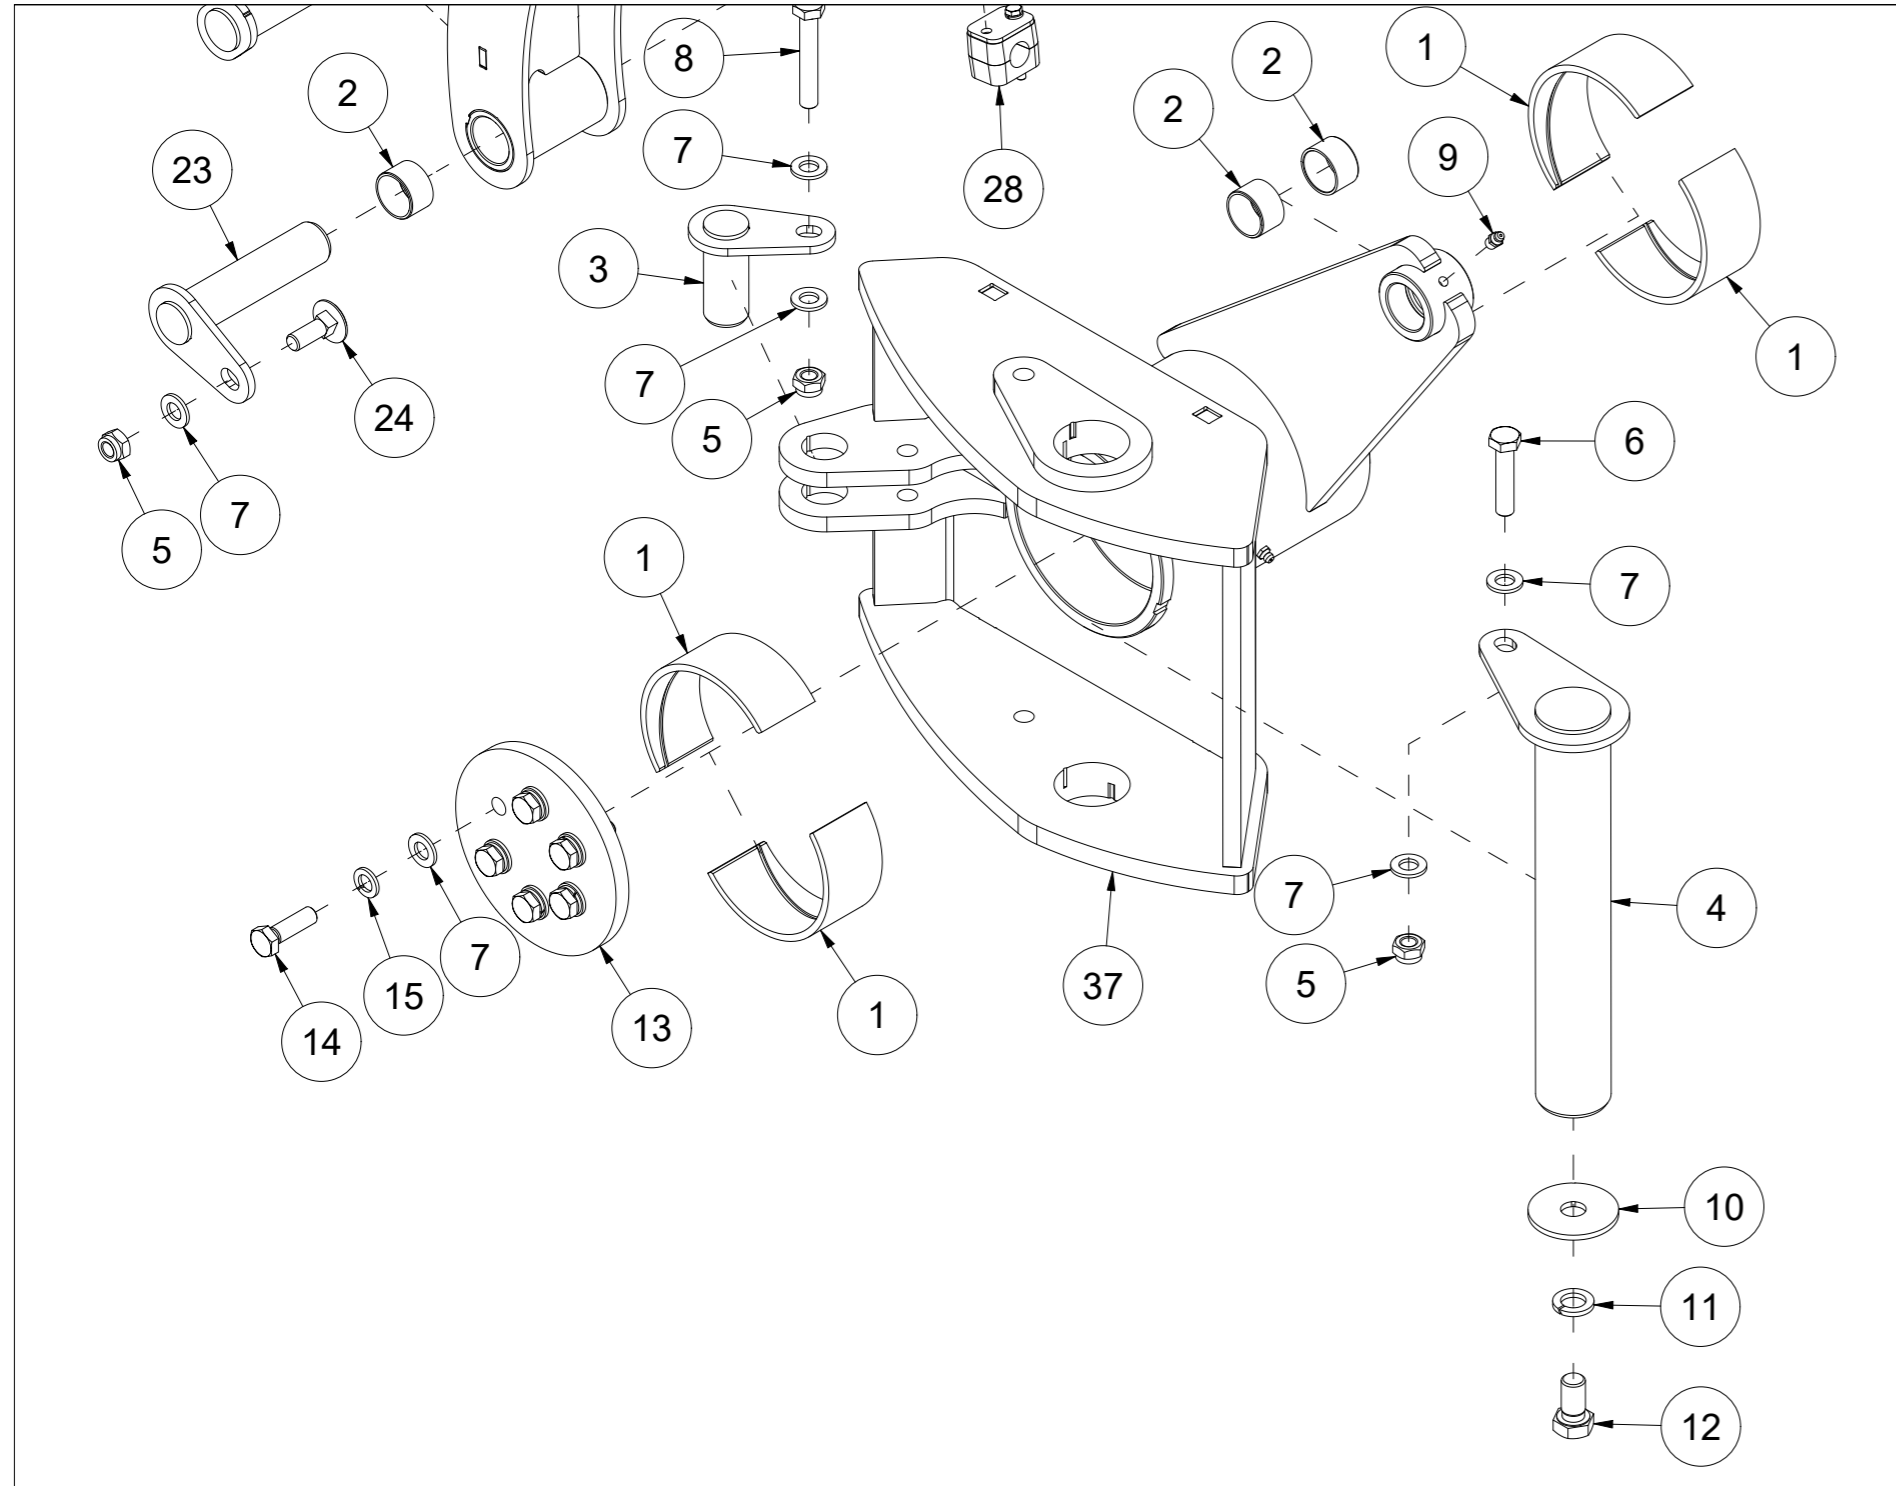

Pos	Qty	Article no	Designation
1	4	2245024	Plastic bearing Ø128x5
2	5	2245228	Plastic bearing Ø30/34x20
3	1	27201029	Bolt
4	1	27201010	Bolt
5	3	2483611	Locking nut M12 EIZn DIN 985
6	1	2422358	Hexagon screw M12x55 EIZn 8.8 DIN 931
7	11	2531069	Washer M12 EIZn DIN 125
8	1	2422362	Hexagon screw M12x75 EIZn 8.8 DIN 931
9	3	2478407	Grease nipple, Straight M8
10	1	23521053	Washer Ø17/60x4
11	1	2534078	Spring washer M16 EIZn DIN 127
12	1	2422485	Hexagon screw M16x30 EIZn 8.8 DIN 933
13	1	27201015	Washer
14	6	2422352	Hexagon screw M12x40 EIZn 8.8 DIN 933
15	9	2534069	Spring washer M12 EIZn DIN 127
16	1	27201008	Link
17	1	2245230	Plastic bearing 30x34x52
18	1	27201032	Bolt
19	3	2533090	Body washer M12 EIZn DIN 9021
20	3	2422344	Hexagon screw M12x20 EIZn 8.8 DIN 933
21	1	27201049	Link
22	1	27201033	Bolt
23	1	27201052	Bolt
24	1	2344350	Locking screw M12x35 EIZn 8.8 DIN 603
25	1	27201045	Bolt
26	1	2955377	Cylinder Ø60/40 SL550
27	1	2478412	Breather plug 3/8"
28	1	4251211	Hose holder Ø18x1
29	2	2422217	Hexagon screw M6x50 EIZn 8.8 DIN 931
30	2	2534039	Spring washer M6 EIZn DIN 127
31	1	2957604	Shut down valve 3/8"
32	1	2957850	Banjo 3/8"
33	1	2957851	Banjobolt 3/8"
34	1	2957742	Swivel nipple 3/8" - 3/8"
35	1	2957890	Hydraulic gasket 3/8"
36	1	2957749	Hexagon nipple GEK BSP 3/8" L12 ED
37	1	27201068	Swivel bracket