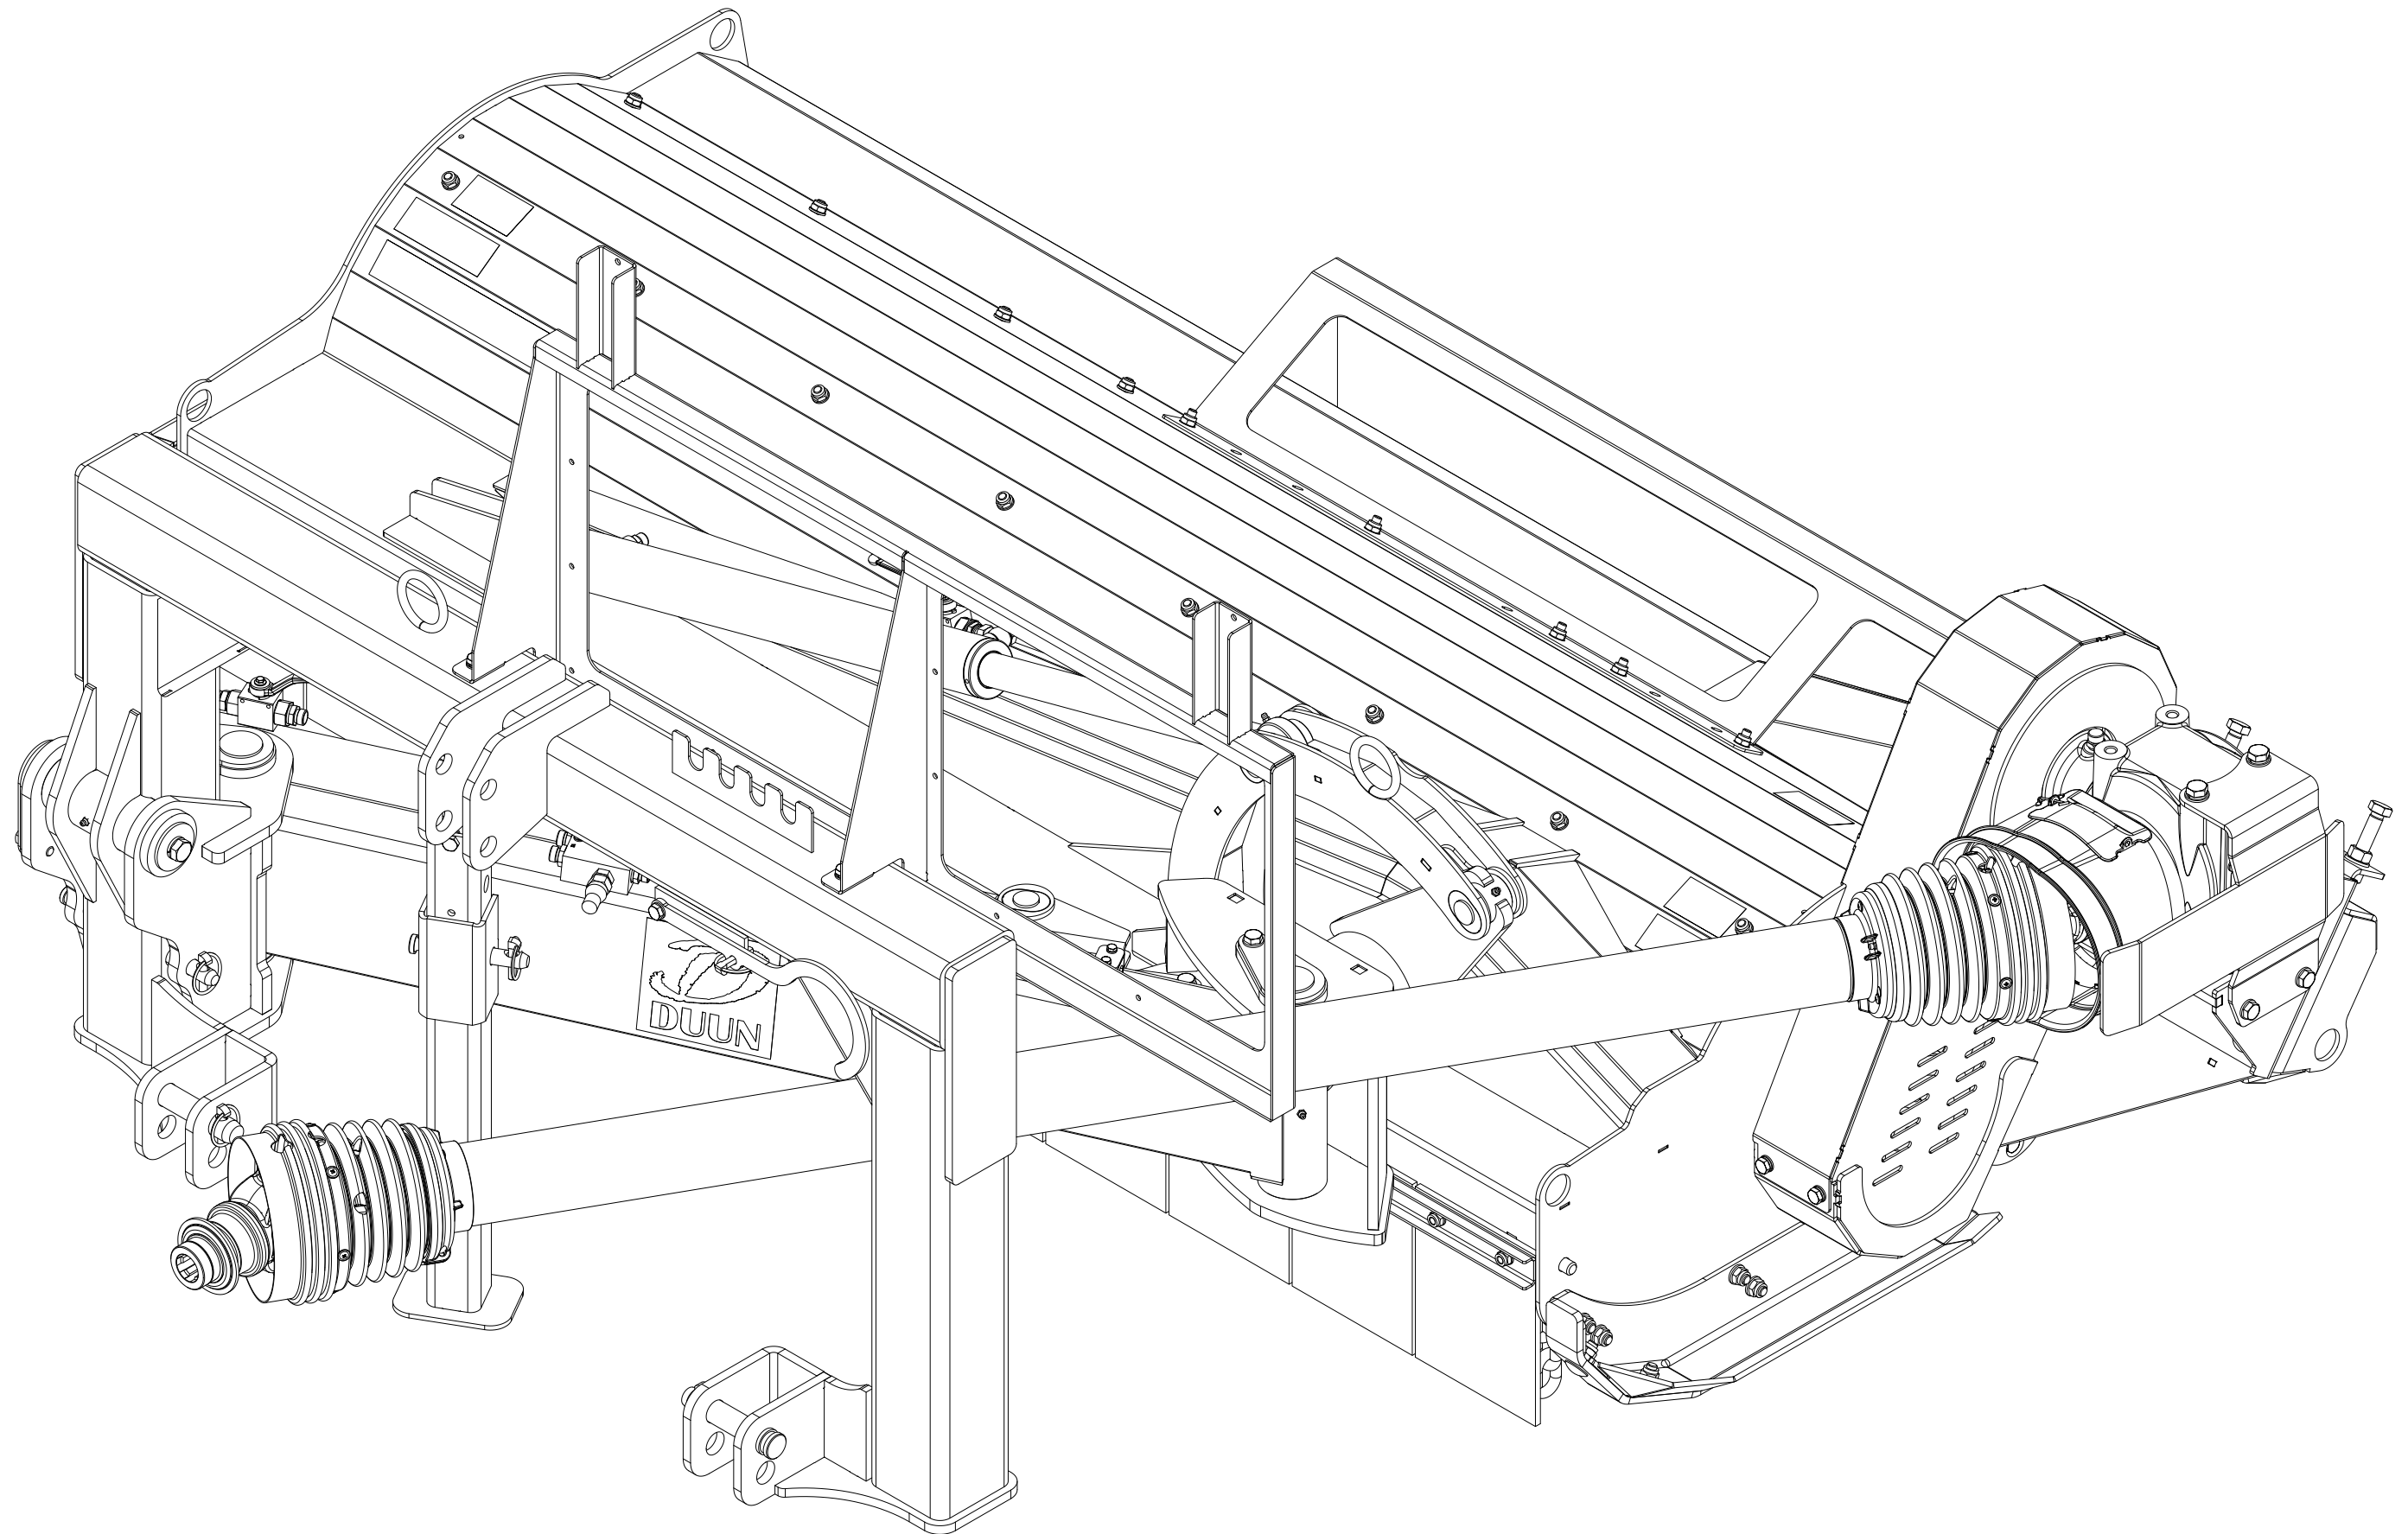

# 001 Hull BPA220

Pos	Qty	Article no	Designation
1	1	2935185	Adhesive label 90x48 Crush hazard
2	2	2935186	Adhesive label 48x90 Keep distance
3	2	2935188	Adhesive label 135x48 Cut hazard
4	4	2531060	Washer M10 EIZn DIN 125
5	4	2534060	Spring washer M10 EIZn DIN 127
6	4	2422295	Hexagon screw M10x20 EIZn 8.8 DIN 933
7	1	2935189	Adhesive label 90x48 Belt tensioning
8	18	2483611	Locking nut M12 EIZn DIN 985
9	18	2531069	Washer M12 EIZn DIN 125
10	12	2344348	Locking screw M12x30 EIZn 8.8 DIN 603
11	2	2935088	Adhesive label 90x48 Crushing hand hazard
12	1	27201001	Hull BPA220
13	1	27201021	Cover
14	1	2935179	Adhesive label BPA220
15	1	27201063	Side bracket
16	1	27201065	Side bracket
17	2	27201064	Wear steel
18	6	2344350	Locking screw M12x35 EIZn 8.8 DIN 603
19	1	2935121	Adhesive label 45x309, Mulcher 540 rpm