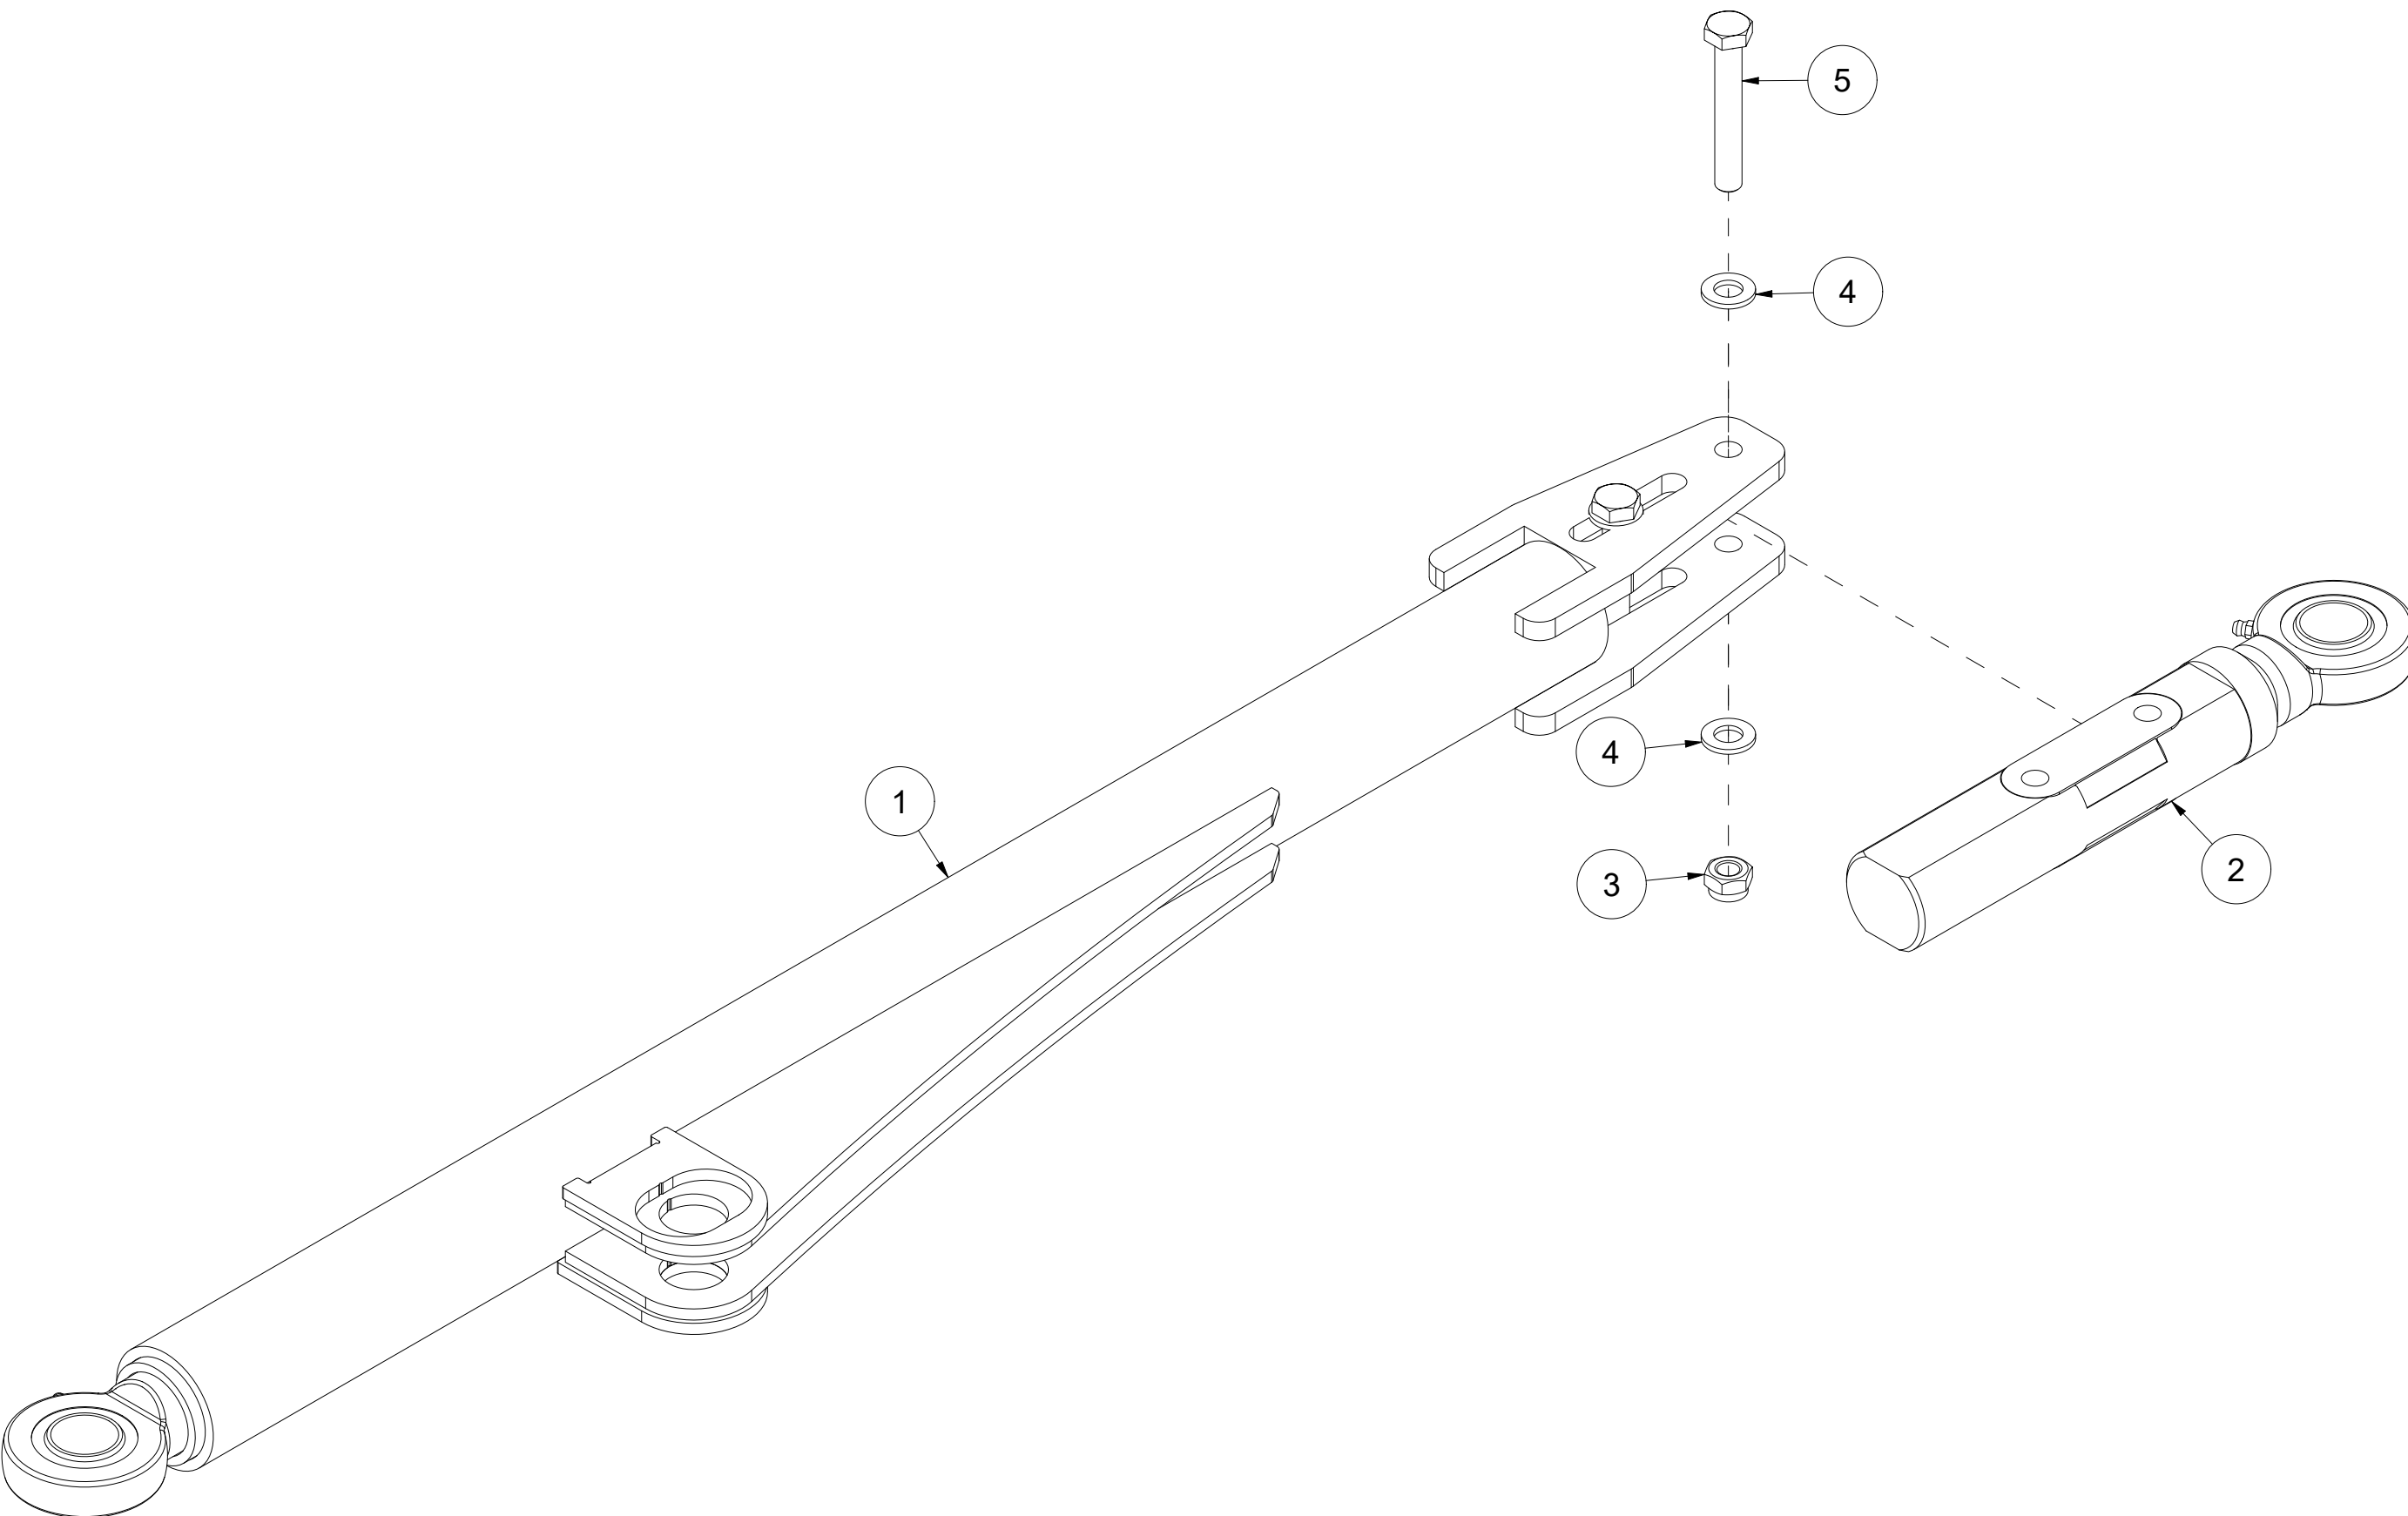

012 Parallel strut with breaking bolt BPA220

Pos	Qty	Article no	Designation
1	1	12720066	Parallel strut break bolt part 1
2	1	27201071	Parallel strut break bolt part 2
3	2	2483611	Locking nut M12 EIZn DIN 985
4	4	2531069	Washer M12 EIZn DIN 125
5	2	2422363	Hexagon screw M12x80 EIZn 8.8 DIN 931