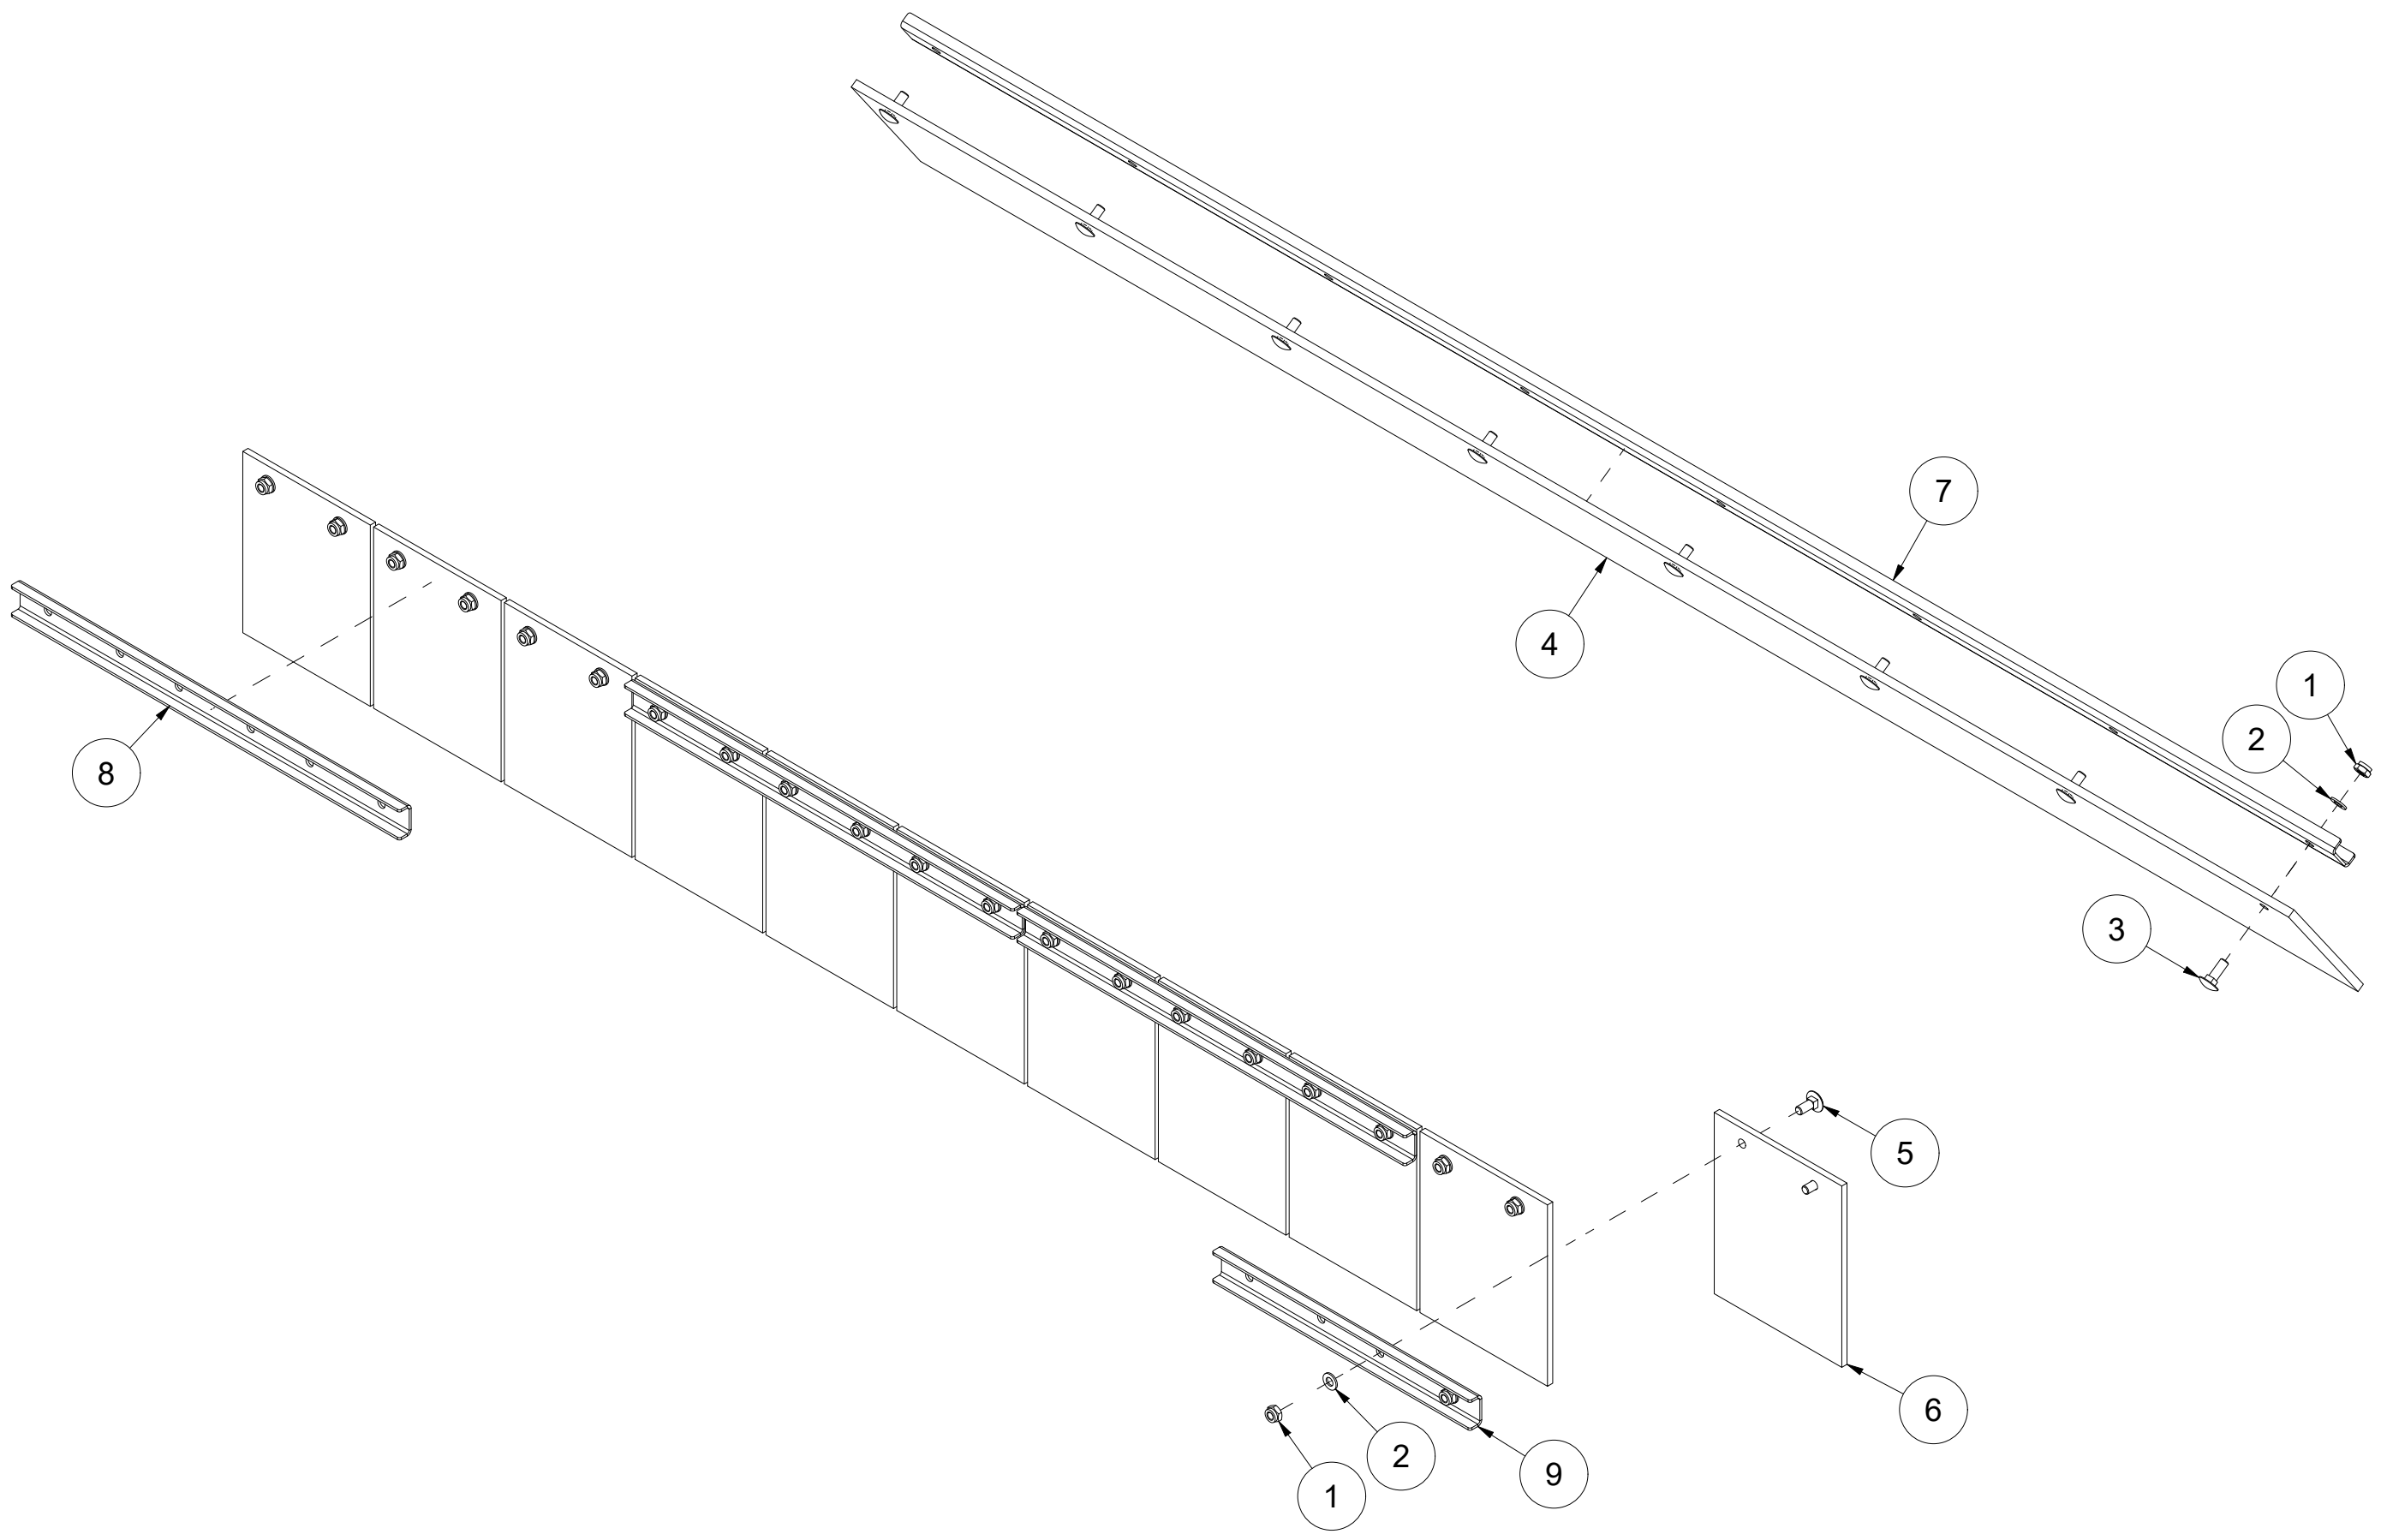

006 Protection BPA220

Pos	Qty	Article no	Designation
1	30	2483610	Locking nut M10 EIZn DIN 985
2	30	2531060	Washer M10 EIZn DIN 125
3	8	2344331	Locking screw M10x30 EIZn 8.8 DIN 603
4	1	26111073	Rubber plate quantity regulation
5	22	2344330	Locking screw M10x25 EIZn 8.8 DIN 603
6	11	27201026	Rubber protection
7	1	27201053	Clamp rail
8	3	27201060	Clamp rail
9	1	27201062	Clamp rail