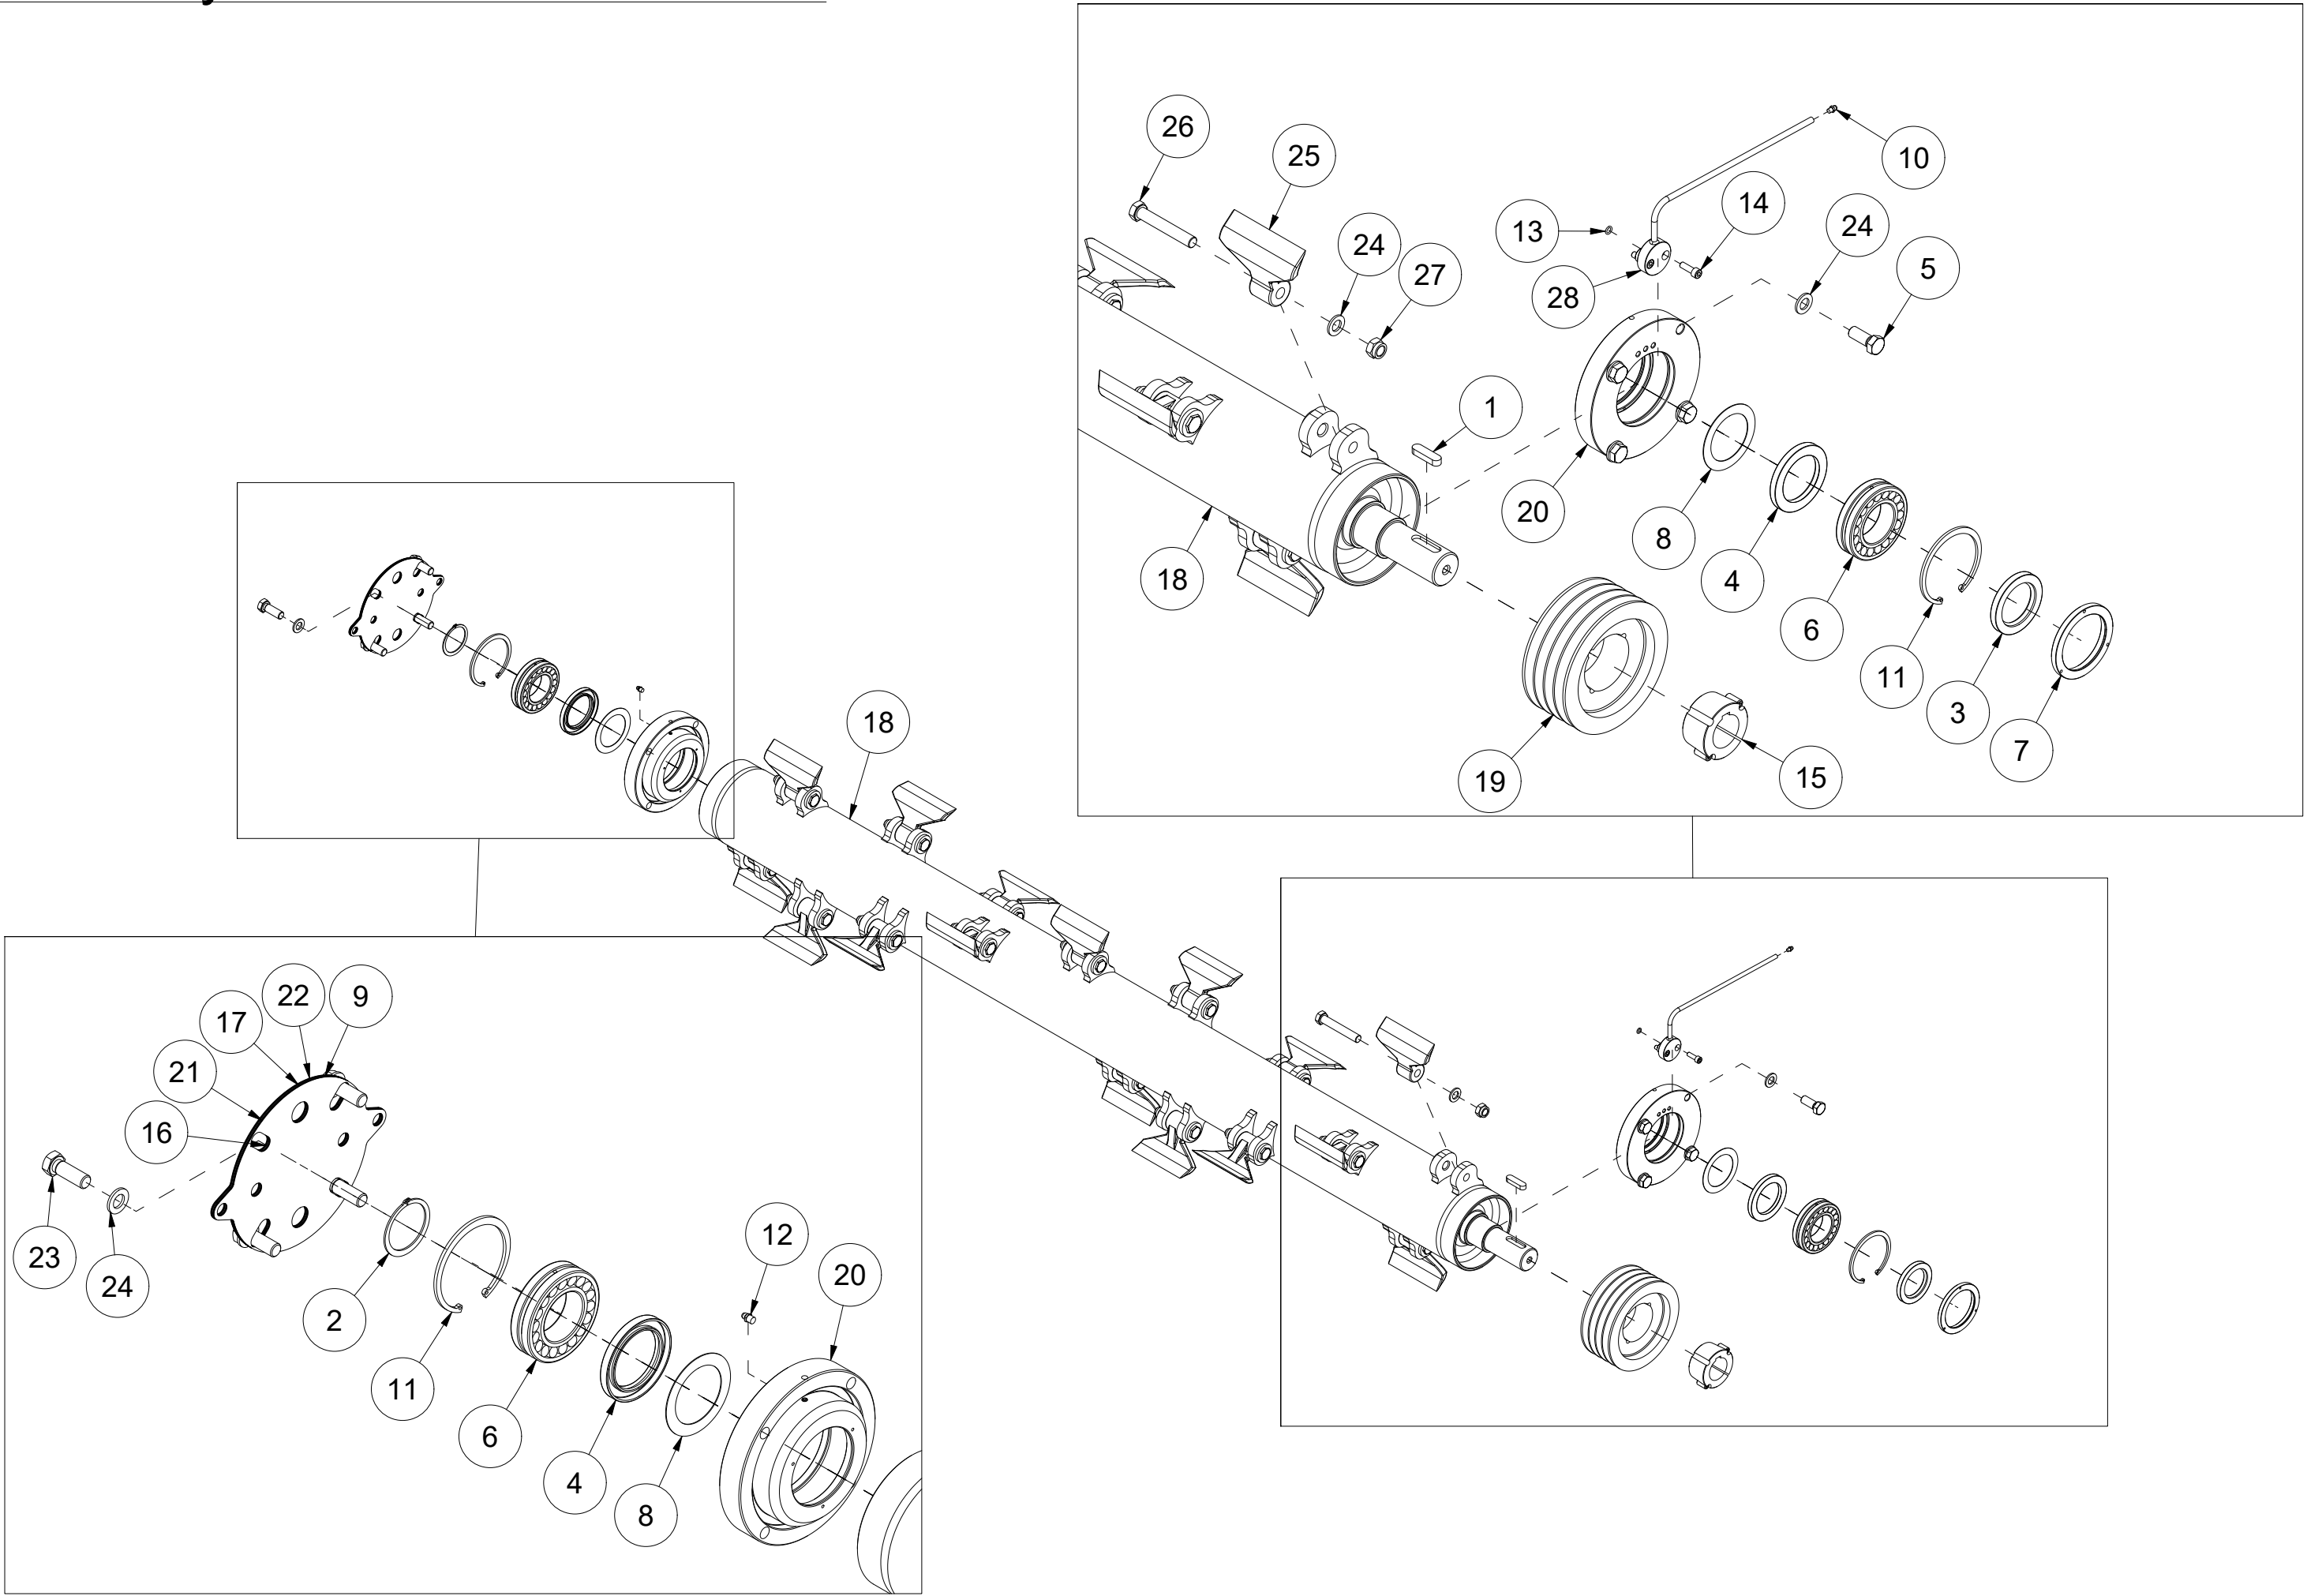

003 Rotary hammer knife BPA220

Pos	Qty	Article no	Designation
1	1	2115175	Cotter 14x9 L50 St DIN 6885A
2	1	2553160	Seeger ring A 60x2,0 DIN 471
3	1	2234157	Simmer ring Ø60/90x10
4	2	2234161	Simmer ring Ø70/100x10 AS
5	4	2423489	Hexagon screw M16x40 EIZn 10.9 DIN 933
6	2	2953322	Roller bearing 22212.EAW33C3 Ø60/110x28
7	1	27121015	Ring
8	2	27101043	Holding washer
9	1	27121017	Shims rotor 3 mm
10	1	2478409	Grease nipple, Straight M6
11	2	2553310	Seeger ring I 110x4,0 DIN 472
12	1	2478407	Grease nipple, Straight M8
13	1	2233008	O-ring 8,00x2,00 NBR 70
14	2	2472315	Unbrako cylinder screw M8x25 EIZn DIN 912
15	1	2965317	Bushing Ø50 TL2517
16	1	27121031	Shims rotor 2 mm
17	1	27121034	Shims rotor 1 mm
18	1	27101002	Rotor BP220
19	1	2965355	Pulley 190x4 SPB 2517
20	2	27101057	Bearing
21	1	27121070	Shims rotor 5 mm
22	1	27121069	Shims rotor 4 mm
23	4	2423491	Hexagon screw M16x45 EIZn 10.9 DIN 933
24	26	2531078	Washer M16 EIZn DIN 125
25	18	2112210	Hammer knife
26	18	2428502	Hexagon screw M16x1,5x100 EIZn 10.9 DIN 960
27	18	2482613	Locking nut M16x1,5 EIZn DIN 985
28	1	27201036	Lubrication adapter