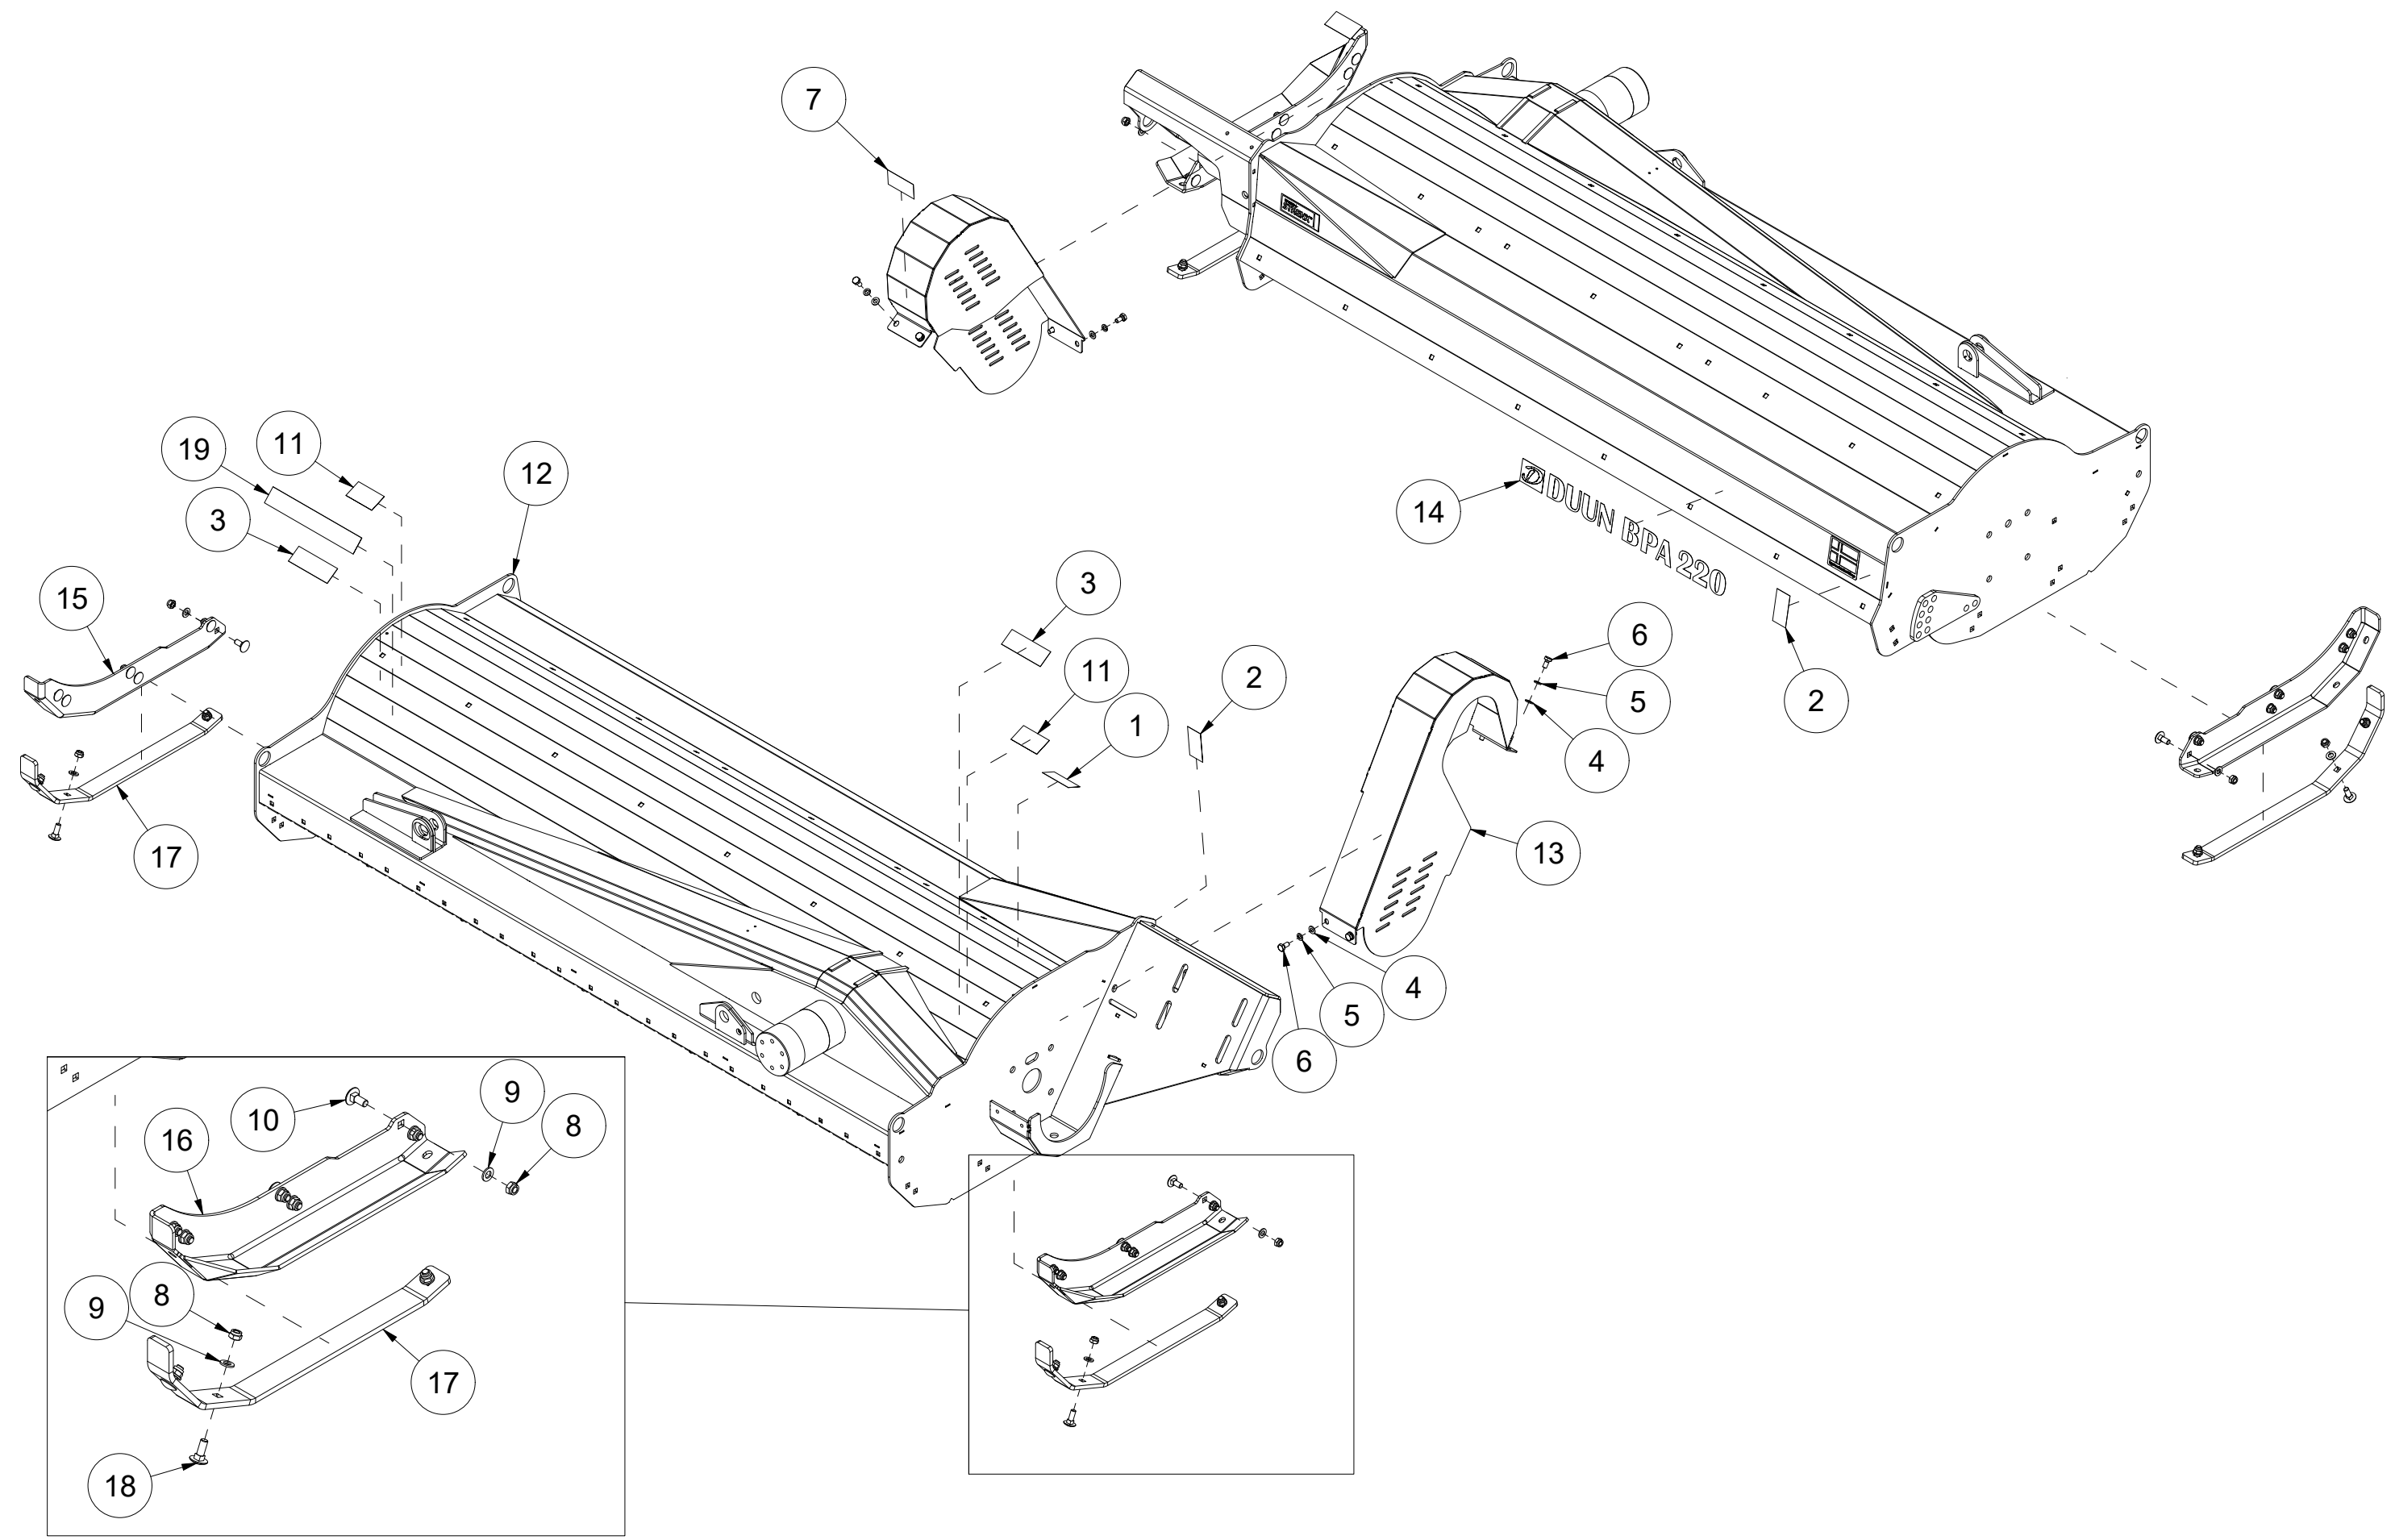

# 001 Hull BPA220

Pos	Qty	Article no	Designation
1	1	2935185	Adhesive label 90x48 Crush hazard
2	2	2935186	Adhesive label 48x90 Keep distance
3	2	2935188	Adhesive label 135x48 Cut hazard
4	4	2531060	Washer M10 EIZn DIN 125
5	4	2534060	Spring washer M10 EIZn DIN 127
6	4	2422295	Hexagon screw M10x20 EIZn 8.8 DIN 933
7	1	2935189	Adhesive label 90x48 Belt tensioning
8	18	2483611	Locking nut M12 EIZn DIN 985
9	18	2531069	Washer M12 EIZn DIN 125
10	12	2344348	Locking screw M12x30 EIZn 8.8 DIN 603
11	2	2935088	Adhesive label 90x48 Crushing hand hazard
12	1	27201001	Hull BPA220
13	1	27201021	Cover
14	1	2935179	Adhesive label BPA220
15	1	27201063	Side bracket
16	1	27201065	Side bracket
17	2	27201064	Wear steel
18	6	2344350	Locking screw M12x35 EIZn 8.8 DIN 603
19	1	2935121	Adhesive label 45x309, Mulcher 540 rpm