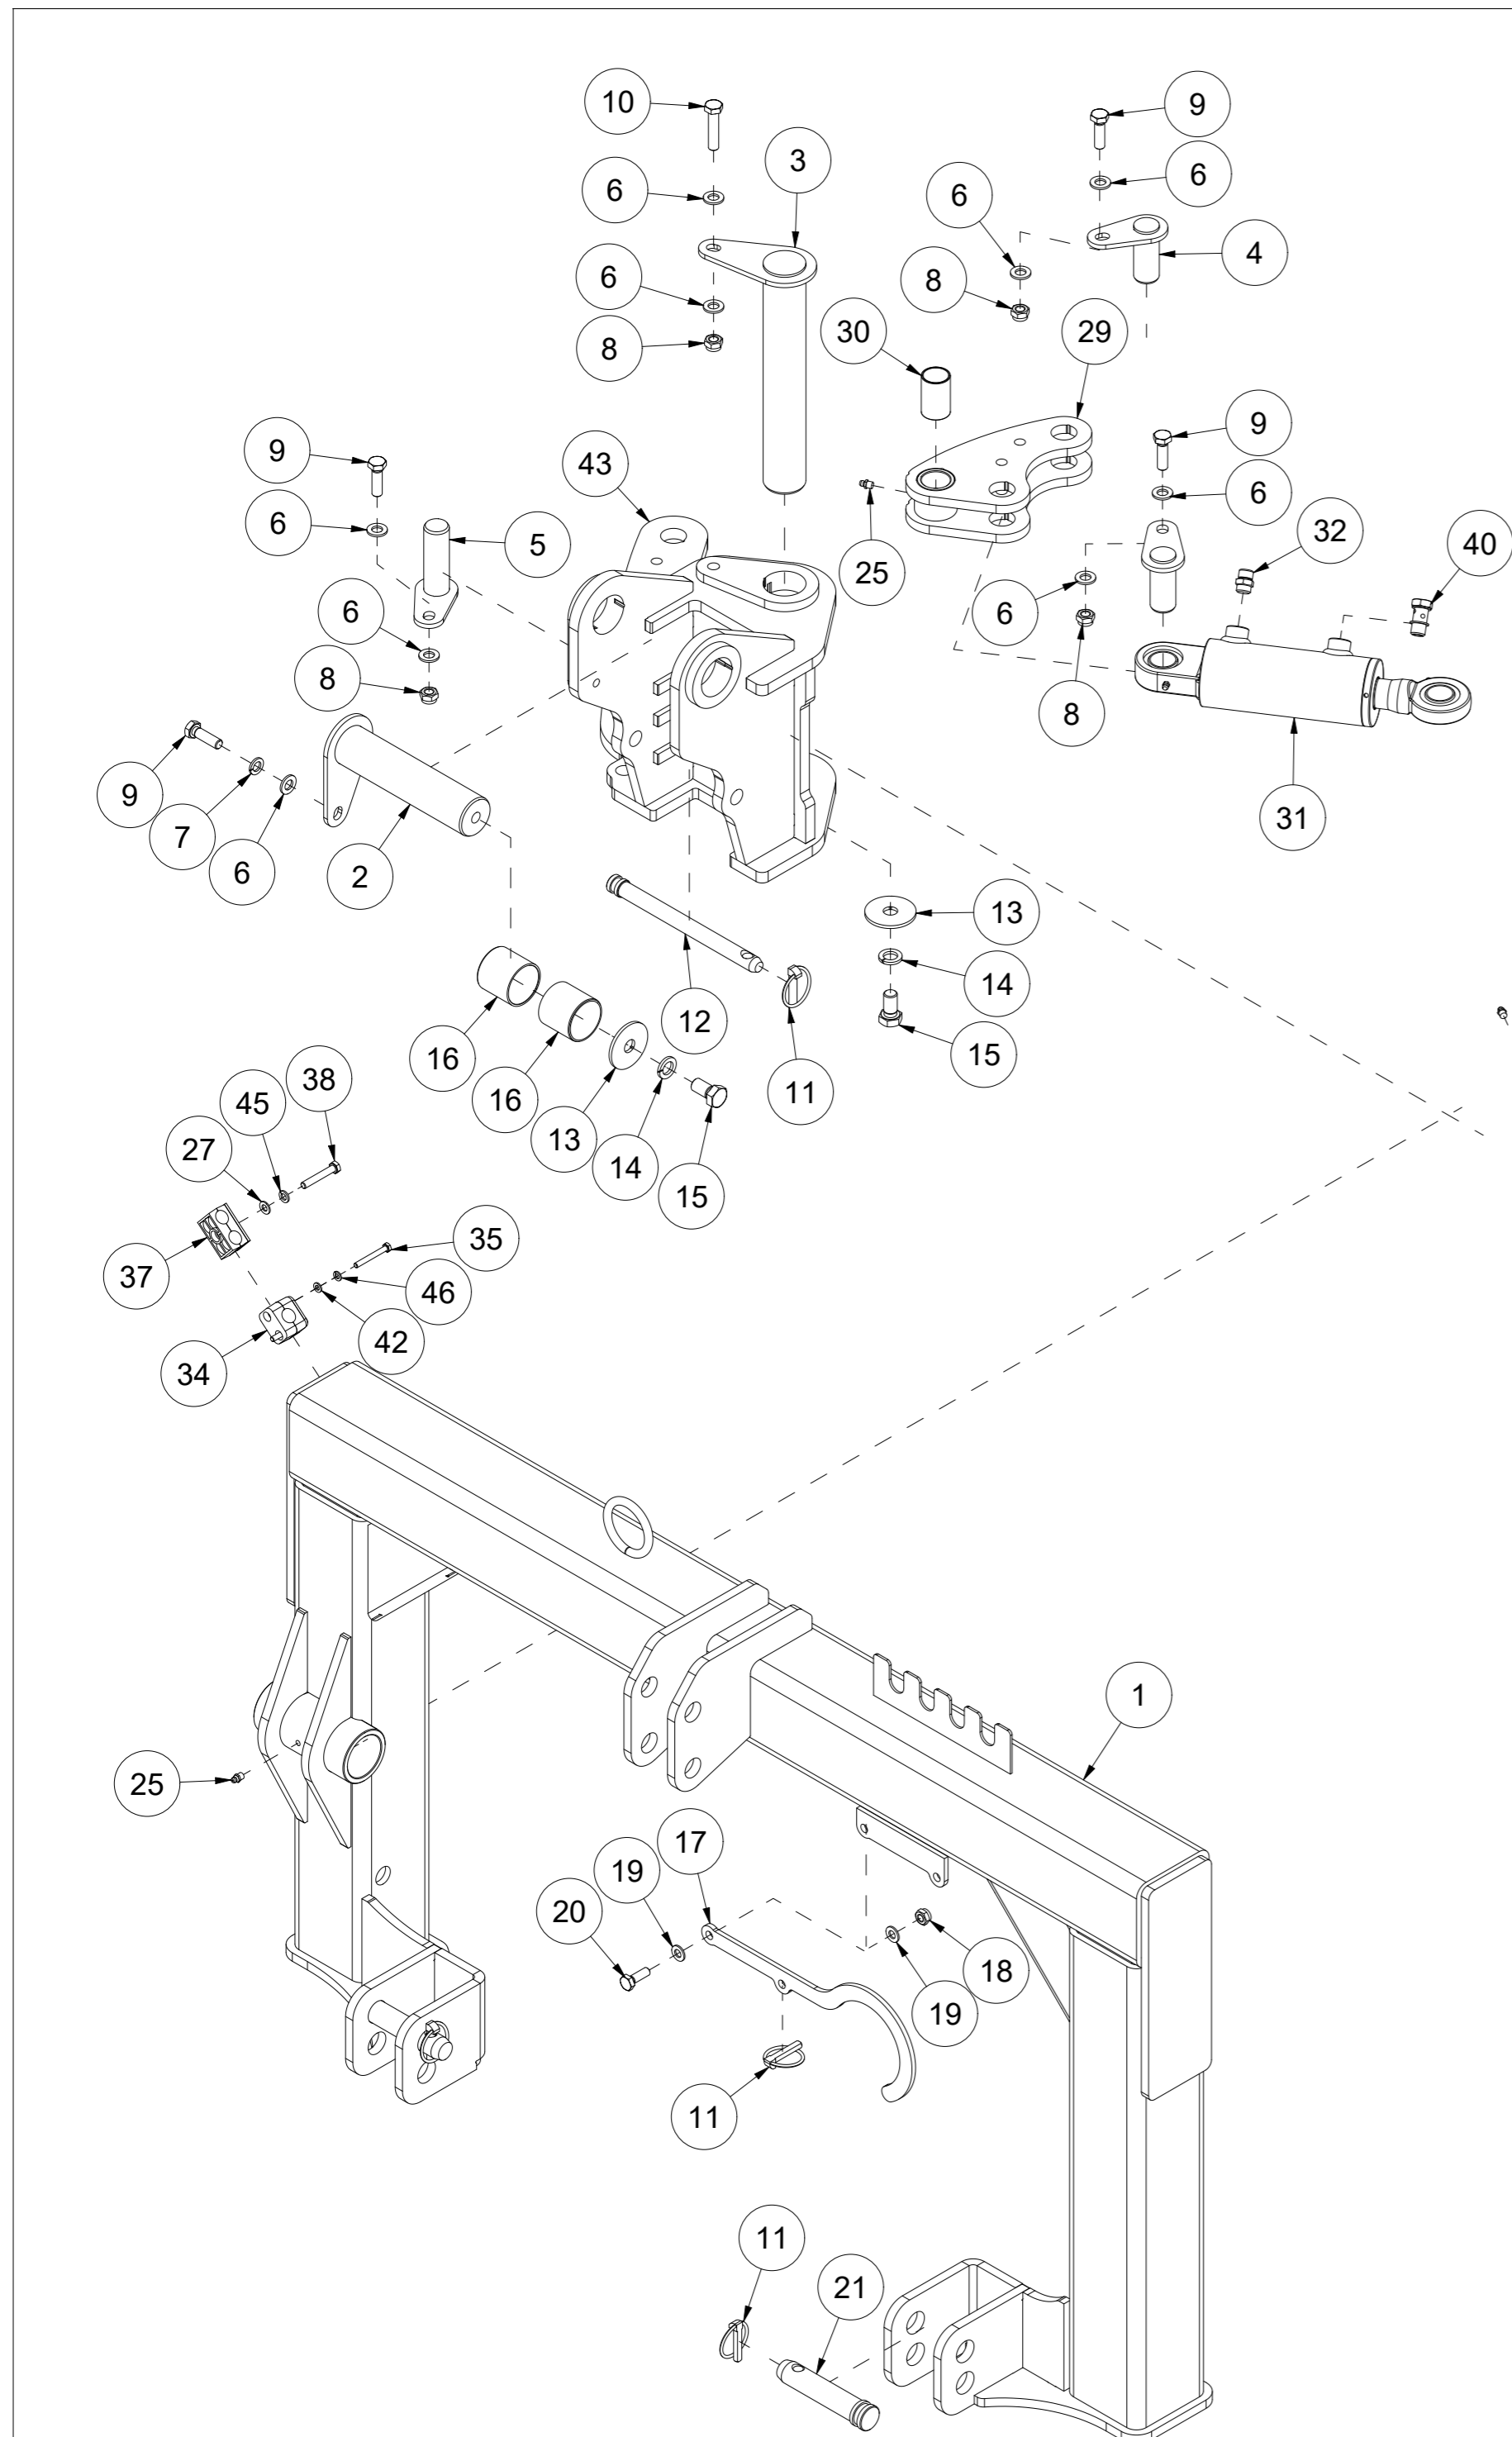

002 Tractor attachment BPA220

Pos	Qty	Article no	Designation
1	1	27201003	Tractor attachment
2	1	27201012	Bolt
3	1	27201010	Bolt
4	2	27201029	Bolt
5	1	27201044	Bolt
6	9	2531069	Washer M12 EIZn DIN 125
7	1	2534069	Spring washer M12 EIZn DIN 127
8	4	2483611	Locking nut M12 EIZn DIN 985
9	4	2422352	Hexagon screw M12x40 EIZn 8.8 DIN 933
10	1	2422358	Hexagon screw M12x55 EIZn 8.8 DIN 931
11	5	2556142	Linch pin Ø10x40
12	1	2526324	Top strut bolt cat. 1 Ø19x241
13	2	23521053	Washer Ø17/60x4
14	2	2534078	Spring washer M16 EIZn DIN 127
15	2	2422485	Hexagon screw M16x30 EIZn 8.8 DIN 933
16	6	2245250	Plastic bearing Ø50/55x50
17	1	27201054	Hook
18	1	2483610	Locking nut M10 EIZn DIN 985
19	2	2531060	Washer M10 EIZn DIN 125
20	1	2422299	Hexagon screw M10x30 EIZn 8.8 DIN 933
21	2	2551730	Drawbar bolt cat. 2 Ø28x95
22	1	27201040	Arm
23	2	27201055	Bronze washer
24	1	2526322	Top strut bolt cat. 1 Ø19x97
25	4	2478407	Grease nipple, Straight M8
26	1	2483609	Locking nut M8 EIZn DIN 985
27	2	2531047	Washer M8 EIZn DIN 125
28	1	2422295	Hexagon screw M10x20 EIZn 8.8 DIN 933
29	1	27201039	Joint
30	1	2245230	Plastic bearing 30x34x52
31	1	2955378	Cylinder Ø70/35 SL60
32	1	2478412	Breather plug 3/8"
33	3	2957749	Hexagon nipple GEK BSP 3/8" L12 ED
34	2	4251211	Hose holder Ø18x1
35	6	2422217	Hexagon screw M6x50 EIZn 8.8 DIN 931
36	4	2534039	Spring washer M6 EIZn DIN 127
37	1	4251201	Hose holder
38	1	2422256	Hexagon screw M8x50 EIZn 8.8 DIN 931
39	1	2957410	Plug 3/8 w/Gasket
40	1	2957851	Banjobolt 3/8"
41	1	2935150	Adhesive label Duun 160x160
42	2	2531039	Washer M6 EIZn DIN 125
43	1	27201067	Fastening to arm
44	1	2955100	Safety valve
45	1	2534047	Spring washer M8 EIZn DIN 127
46	2	2538039	Spring washer M6 A4 DIN 127
47	1	27201075	Support leg