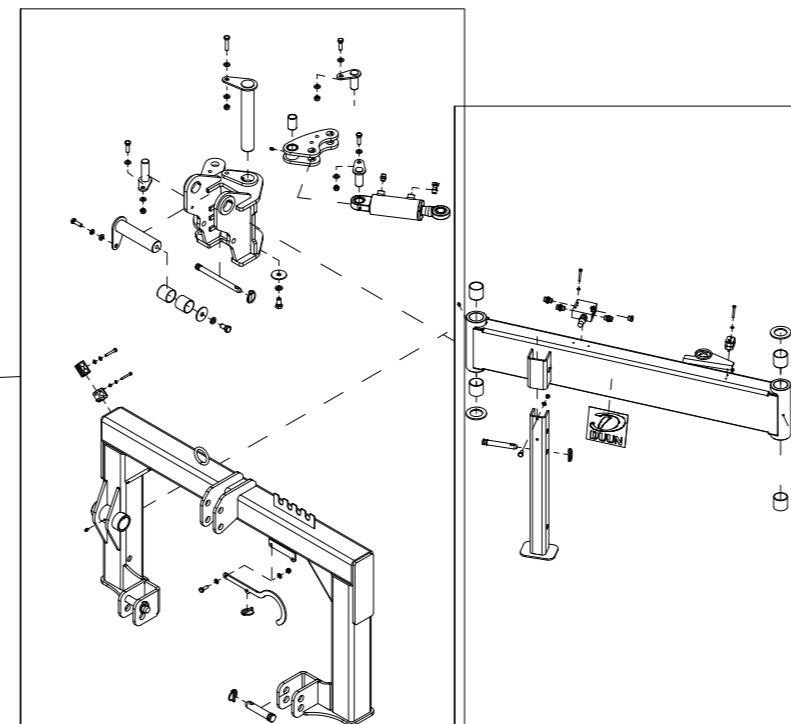

002 Tractor attachment BPA220

Pos	Qty	Article no	Designation
1	1	27201003	Tractor attachment
2	1	27201012	Bolt
3	1	27201010	Bolt
4	2	27201029	Bolt
5	1	27201044	Bolt
6	9	2531069	Washer M12 EIZn DIN 125
7	1	2534069	Spring washer M12 EIZn DIN 127
8	4	2483611	Locking nut M12 EIZn DIN 985
9	4	2422352	Hexagon screw M12x40 EIZn 8.8 DIN 933
10	1	2422358	Hexagon screw M12x55 EIZn 8.8 DIN 931
11	5	2556142	Linch pin Ø10x40
12	1	2526324	Top strut bolt cat. 1 Ø19x241
13	2	23521053	Washer Ø17/60x4
14	2	2534078	Spring washer M16 EIZn DIN 127
15	2	2422485	Hexagon screw M16x30 EIZn 8.8 DIN 933
16	6	2245250	Plastic bearing Ø50/55x50
17	1	27201054	Hook
18	1	2483610	Locking nut M10 EIZn DIN 985
19	2	2531060	Washer M10 EIZn DIN 125
20	1	2422299	Hexagon screw M10x30 EIZn 8.8 DIN 933
21	2	2551730	Drawbar bolt cat. 2 Ø28x95
22	1	27201040	Arm
23	2	27201055	Bronze washer
24	1	2526322	Top strut bolt cat. 1 Ø19x97
25	4	2478407	Grease nipple, Straight M8
26	1	2483609	Locking nut M8 EIZn DIN 985
27	2	2531047	Washer M8 EIZn DIN 125
28	1	2422295	Hexagon screw M10x20 EIZn 8.8 DIN 933
29	1	27201039	Joint
30	1	2245230	Plastic bearing 30x34x52
31	1	2955378	Cylinder Ø70/35 SL60
32	1	2478412	Breather plug 3/8"
33	3	2957749	Hexagon nipple GEK BSP 3/8" L12 ED
34	2	4251211	Hose holder Ø18x1
35	6	2422217	Hexagon screw M6x50 EIZn 8.8 DIN 931
36	4	2534039	Spring washer M6 EIZn DIN 127
37	1	4251201	Hose holder
38	1	2422256	Hexagon screw M8x50 EIZn 8.8 DIN 931
39	1	2957410	Plug 3/8 w/Gasket
40	1	2957851	Banjobolt 3/8"
41	1	2935150	Adhesive label Duun 160x160
42	2	2531039	Washer M6 EIZn DIN 125
43	1	27201067	Fastening to arm
44	1	2955100	Safety valve
45	1	2534047	Spring washer M8 EIZn DIN 127
46	2	2538039	Spring washer M6 A4 DIN 127
47	1	27201075	Support leg